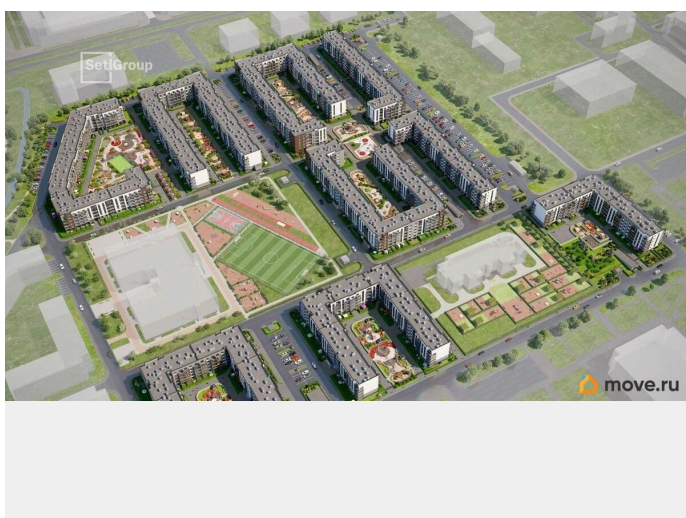

## Описание

<https://spb.move.ru/objects/9293226958>

**Петербургская Недвижимость,  
Петербургская Недвижимость  
79810805312**

для заметок

Продается уютная студия от застройщика в жилом комплексе «Парадный ансамбль» в престижном Московском районе. До метро можно добраться на транспорте всего за 20 минут. Удобная, классическая, функциональная европланировка, вместительная прихожая 3 м?. Общая площадь студии - 21.25 м?, жилая 15.12 м?, высота потолка 2.77 м. Квартира продается с отделкой «Норд Лайн серый». Что особенного в ЖК «Парадный ансамбль»? • Уникальные квартиры. Хай Флет (High Flat) на последних этажах, палисадники у квартир на первом этаже, семейные секции, квартиры с саунами и окном в ванной • Масштабное малоэтажное строительство в престижном Московском районе • Рекреационные зоны: парадный парк в центре квартала, ручей с собственной набережной, центральная площадь, ресторанный комплекс и пешеходный бульвар • Фасады из керамогранита и кирпича с яркими и акцентными входными группами • Две самые большие площадки Setl Kids и Setl Sport • Инновационный Лицей Setl с оригинальной архитектурной концепцией и уникальной образовательной средой