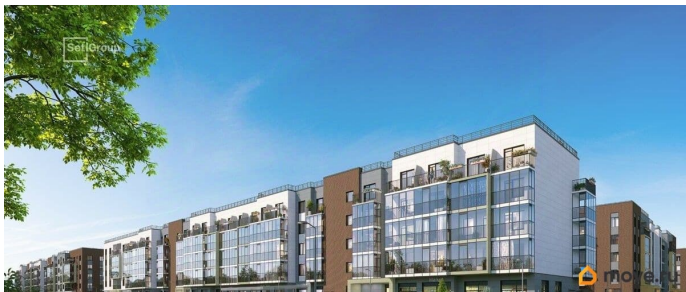

## Описание

<https://spb.move.ru/objects/9293226958>

**Петербургская Недвижимость,  
Петербургская Недвижимость  
79810805312**

для заметок

Продается уютная студия от застройщика в жилом комплексе «Парадный ансамбль» в престижном Московском районе. До метро можно добраться на транспорте всего за 20 минут. Удобная, классическая, функциональная европланировка, вместительная прихожая 3 м?. Общая площадь студии - 21.25 м?, жилая 15.12 м?, высота потолка 2.77 м. Квартира продается с отделкой «Норд Лайн серый». Что особенного в ЖК «Парадный ансамбль»? • Уникальные квартиры. Хай Флет (High Flat) на последних этажах, палисадники у квартир на первом этаже, семейные секции, квартиры с саунами и окном в ванной • Масштабное малоэтажное строительство в престижном Московском районе • Рекреационные зоны: парадный парк в центре квартала, ручей с собственной набережной, центральная площадь, ресторанный комплекс и пешеходный бульвар • Фасады из керамогранита и кирпича с яркими и акцентными входными группами • Две самые большие площадки Setl Kids и Setl Sport • Инновационный Лицей Setl с оригинальной архитектурной концепцией и уникальной образовательной средой