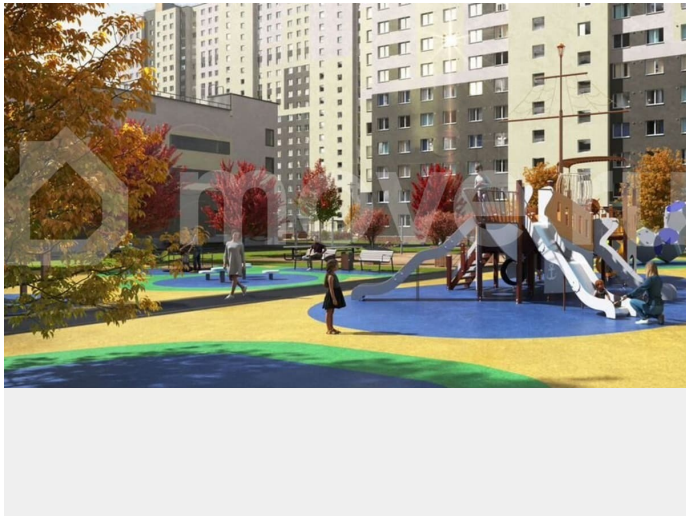

Студия 21.2 м площадь 14 из 22 этаж

Ручьи

Комфорт-класс Чистовая

Квартира с полной отделкой

ДСД