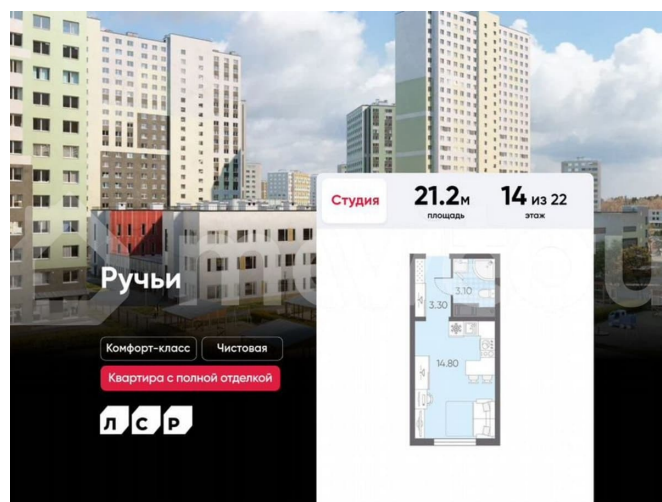

Квартира

Общая площадь

21.2 м²

Этаж

14/22

Детали объекта

Тип сделки

Продам

Раздел

[Квартиры](#)

Ремонт

с отделкой

Квартира в новостройке

да

Описание

Цена действует при 100% оплате и на определенные ипотечные программы. Подробности — в отделе продаж по телефону. Продаётся студия в ЖК «Ручьи» на 14 этаже. Общая площадь составляет 21.20 кв. м. Квартира с чистовой отделкой. Жилой

<https://spb.move.ru/objects/9290012380>

ООО «ЛСР. Недвижимость-Северо-Запад», ЛСР. Недвижимость - Северо-Запад

89251234567

для заметок

комплекс «Ручьи» располагается по адресу Санкт-Петербург, Красногвардейский. ЖК «Ручьи» — крупный проект комфорт-класса в Красногвардейском районе, на Пискаревском проспекте. В новостройке эргономичные планировки, уютные пешеходные дворы без машин, с детскими и спортивными площадками. Расположение комплекса: • 10 минут до станции метро «Академическая» на автобусе; • 10 минут до ж/д станции «Ручьи»; • 5 минут до КАД на автомобиле. Первая очередь уже заселена, во второй очереди появятся 27 домов. Квартиры передаются с отделкой. Парадные устроены на уровне земли — без ступеней и высоких порогов, а зайти внутрь можно как со стороны двора, так и с улицы. ЛСР построит на территории комплекса школу и два детских сада. Между домами будут обустроены игровые и спортивные площадки с турниками и тренажерами, удобные зоны отдыха для детей и взрослых. Первые этажи отведены под колясочные, магазины и сервисные службы. Здесь есть всё необходимое для комфортной жизни: магазины, аптеки, парикмахерские, пекарни и кофейни, достаточно спуститься на лифте во двор своего дома. Вокруг квартала пройдет велодорожка. Преимущества комплекса: - Большой выбор семейных квартир с просторной кухней-гостиной - Рядом Муринский и Пискаревский парки - Безбарьерная среда - Развитая социальная инфраструктура - Двор без машин Успейте приобрести квартиру на выгодных условиях! Чтобы узнать подробности, обращайтесь за консультацией по телефону.