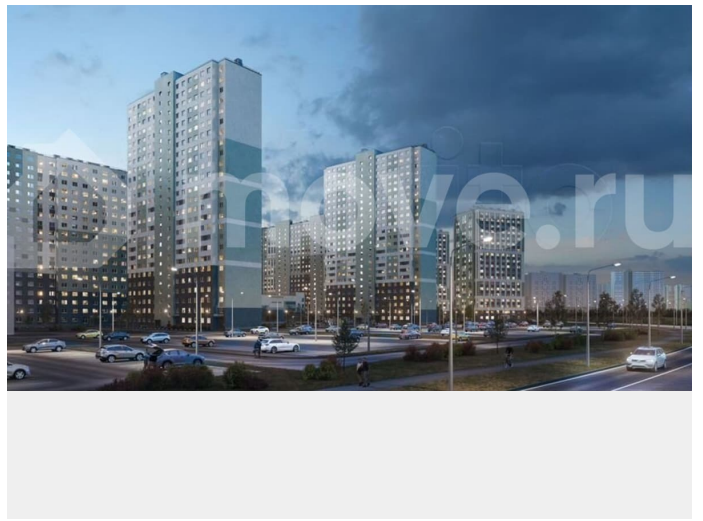

Студия 21.2 м площадь 14 из 22 этаж

Ручьи

Комфорт-класс Чистовая

Квартира с полной отделкой

ДСД