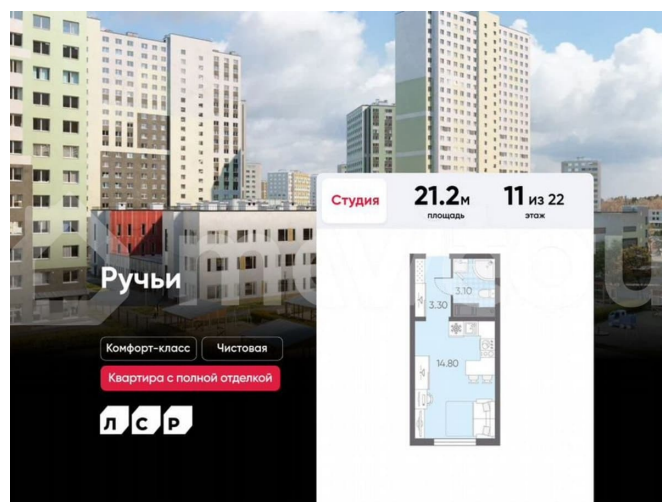

Раздел

[Квартиры](#)

Ремонт

с отделкой

Квартира в новостройке

да

Описание

Цена действует при 100% оплате и на определенные ипотечные программы. Подробности — в отделе продаж по телефону. Продаётся студия в ЖК «Ручьи» на 11 этаже. Общая площадь составляет 21.20 кв. м. Квартира с чистовой отделкой. Жилой

<https://spb.move.ru/objects/9290012404>

ООО «ЛСР. Недвижимость-Северо-Запад», ЛСР. Недвижимость - Северо-Запад

89251234567

для заметок

комплекс «Ручьи» располагается по адресу Санкт-Петербург, Красногвардейский. ЖК «Ручьи» — крупный проект комфорт-класса в Красногвардейском районе, на Пискаревском проспекте. В новостройке эргономичные планировки, уютные пешеходные дворы без машин, с детскими и спортивными площадками. Расположение комплекса: • 10 минут до станции метро «Академическая» на автобусе; • 10 минут до ж/д станции «Ручьи»; • 5 минут до КАД на автомобиле. Первая очередь уже заселена, во второй очереди появятся 27 домов. Квартиры передаются с отделкой. Парадные устроены на уровне земли — без ступеней и высоких порогов, а зайти внутрь можно как со стороны двора, так и с улицы. ЛСР построит на территории комплекса школу и два детских сада. Между домами будут обустроены игровые и спортивные площадки с турниками и тренажерами, удобные зоны отдыха для детей и взрослых. Первые этажи отведены под колясочные, магазины и сервисные службы. Здесь есть всё необходимое для комфортной жизни: магазины, аптеки, парикмахерские, пекарни и кофейни, достаточно спуститься на лифте во двор своего дома. Вокруг квартала пройдет велодорожка. Преимущества комплекса: - Большой выбор семейных квартир с просторной кухней-гостиной - Рядом Муринский и Пискаревский парки - Безбарьерная среда - Развитая социальная инфраструктура - Двор без машин Успейте приобрести квартиру на выгодных условиях! Чтобы узнать подробности, обращайтесь за консультацией по телефону.