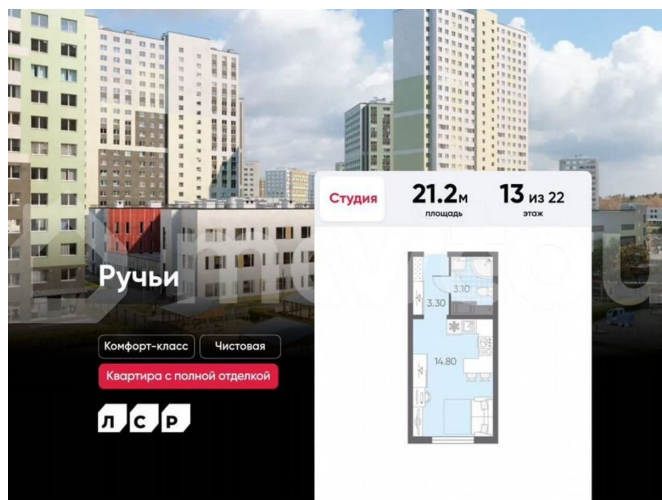

## Квартира

Общая площадь

21.2 м<sup>2</sup>

Этаж

13/22

## Описание

Цена действует при 100% оплате и на определенные ипотечные программы. Подробности — в отделе продаж по телефону. Продаётся студия в ЖК «Ручьи» на 13 этаже. Общая площадь составляет 21.20 кв. м. Квартира с чистовой отделкой. Жилой

<https://spb.move.ru/objects/9290012415>

**ООО «ЛСР. Недвижимость-Северо-Запад», ЛСР. Недвижимость - Северо-Запад**

**89251234567**

для заметок

комплекс «Ручьи» располагается по адресу Санкт-Петербург, Красногвардейский. ЖК «Ручьи» — крупный проект комфорт-класса в Красногвардейском районе, на Пискаревском проспекте. В новостройке эргономичные планировки, уютные пешеходные дворы без машин, с детскими и спортивными площадками. Расположение комплекса: • 10 минут до станции метро «Академическая» на автобусе; • 10 минут до ж/д станции «Ручьи»; • 5 минут до КАД на автомобиле. Первая очередь уже заселена, во второй очереди появятся 27 домов. Квартиры передаются с отделкой. Парадные устроены на уровне земли — без ступеней и высоких порогов, а зайти внутрь можно как со стороны двора, так и с улицы. ЛСР построит на территории комплекса школу и два детских сада. Между домами будут обустроены игровые и спортивные площадки с турниками и тренажерами, удобные зоны отдыха для детей и взрослых. Первые этажи отведены под колясочные, магазины и сервисные службы. Здесь есть всё необходимое для комфортной жизни: магазины, аптеки, парикмахерские, пекарни и кофейни, достаточно спуститься на лифте во двор своего дома. Вокруг квартала пройдет велодорожка. Преимущества комплекса: - Большой выбор семейных квартир с просторной кухней-гостиной - Рядом Муринский и Пискаревский парки - Безбарьерная среда - Развитая социальная инфраструктура - Двор без машин Успейте приобрести квартиру на выгодных условиях! Чтобы узнать подробности, обращайтесь за консультацией по телефону.