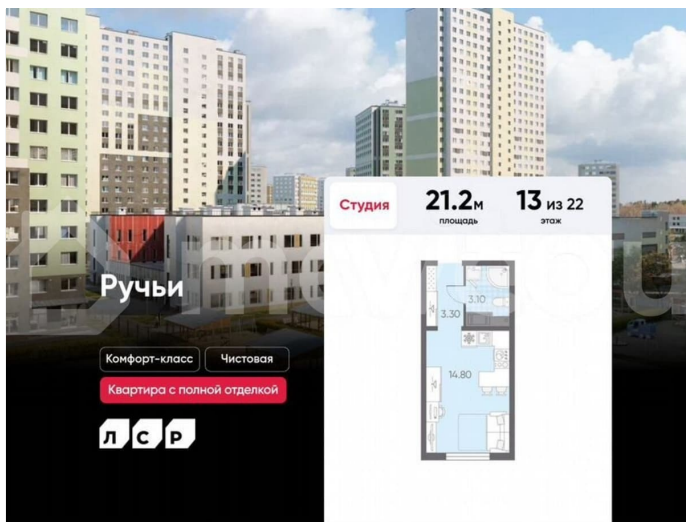

## Квартира

Общая площадь

21.2 м<sup>2</sup>

Этаж

13/22

## Описание

Цена действует при 100% оплате и на определенные ипотечные программы. Подробности — в отделе продаж по телефону. Продаётся студия в ЖК «Ручьи» на 13 этаже. Общая площадь составляет 21.20 кв. м. Квартира с чистовой отделкой. Жилой

<https://spb.move.ru/objects/9290012415>

**ООО «ЛСР. Недвижимость-Северо-Запад», ЛСР. Недвижимость - Северо-Запад**

**89251234567**

для заметок

комплекс «Ручьи» располагается по адресу Санкт-Петербург, Красногвардейский. ЖК «Ручьи» — крупный проект комфорт-класса в Красногвардейском районе, на Пискаревском проспекте. В новостройке эргономичные планировки, уютные пешеходные дворы без машин, с детскими и спортивными площадками. Расположение комплекса: • 10 минут до станции метро «Академическая» на автобусе; • 10 минут до ж/д станции «Ручьи»; • 5 минут до КАД на автомобиле. Первая очередь уже заселена, во второй очереди появятся 27 домов. Квартиры передаются с отделкой. Парадные устроены на уровне земли — без ступеней и высоких порогов, а зайти внутрь можно как со стороны двора, так и с улицы. ЛСР построит на территории комплекса школу и два детских сада. Между домами будут обустроены игровые и спортивные площадки с турниками и тренажерами, удобные зоны отдыха для детей и взрослых. Первые этажи отведены под колясочные, магазины и сервисные службы. Здесь есть всё необходимое для комфортной жизни: магазины, аптеки, парикмахерские, пекарни и кофейни, достаточно спуститься на лифте во двор своего дома. Вокруг квартала пройдет велодорожка. Преимущества комплекса: - Большой выбор семейных квартир с просторной кухней-гостиной - Рядом Муринский и Пискаревский парки - Безбарьерная среда - Развитая социальная инфраструктура - Двор без машин Успейте приобрести квартиру на выгодных условиях! Чтобы узнать подробности, обращайтесь за консультацией по телефону.