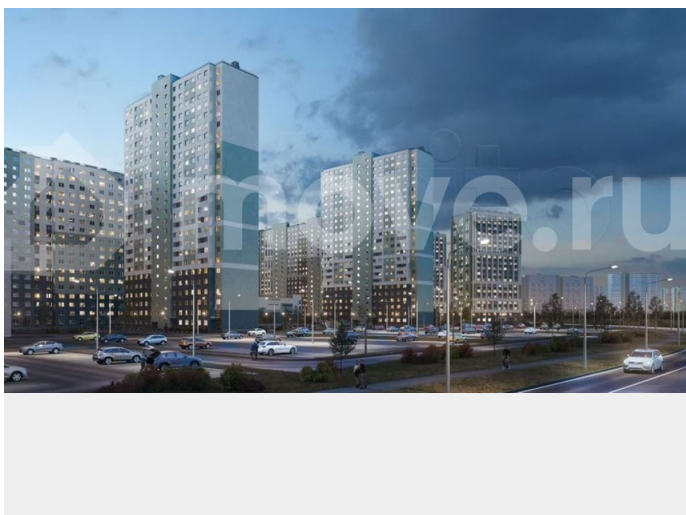

Раздел

[Квартиры](#)

Ремонт

с отделкой

Квартира в новостройке

да

Описание

Цена действует при 100% оплате и на определенные ипотечные программы. Подробности — в отделе продаж по телефону. Продаётся студия в ЖК «Ручьи» на 9 этаже. Общая площадь составляет 21.20 кв. м. Квартира с чистой отделкой. Жилой

<https://spb.move.ru/objects/9290012463>

ООО «ЛСР. Недвижимость-Северо-Запад», ЛСР. Недвижимость - Северо-Запад

89251234567

для заметок

комплекс «Ручьи» располагается по адресу Санкт-Петербург, Красногвардейский. ЖК «Ручьи» — крупный проект комфорт-класса в Красногвардейском районе, на Пискаревском проспекте. В новостройке эргономичные планировки, уютные пешеходные дворы без машин, с детскими и спортивными площадками. Расположение комплекса: • 10 минут до станции метро «Академическая» на автобусе; • 10 минут до ж/д станции «Ручьи»; • 5 минут до КАД на автомобиле. Первая очередь уже заселена, во второй очереди появятся 27 домов. Квартиры передаются с отделкой. Парадные устроены на уровне земли — без ступеней и высоких порогов, а зайти внутрь можно как со стороны двора, так и с улицы. ЛСР построит на территории комплекса школу и два детских сада. Между домами будут обустроены игровые и спортивные площадки с турниками и тренажерами, удобные зоны отдыха для детей и взрослых. Первые этажи отведены под колясочные, магазины и сервисные службы. Здесь есть всё необходимое для комфортной жизни: магазины, аптеки, парикмахерские, пекарни и кофейни, достаточно спуститься на лифте во двор своего дома. Вокруг квартала пройдет велодорожка. Преимущества комплекса: - Большой выбор семейных квартир с просторной кухней-гостиной - Рядом Муринский и Пискаревский парки - Безбарьерная среда - Развитая социальная инфраструктура - Двор без машин Успейте приобрести квартиру на выгодных условиях! Чтобы узнать подробности, обращайтесь за консультацией по телефону.