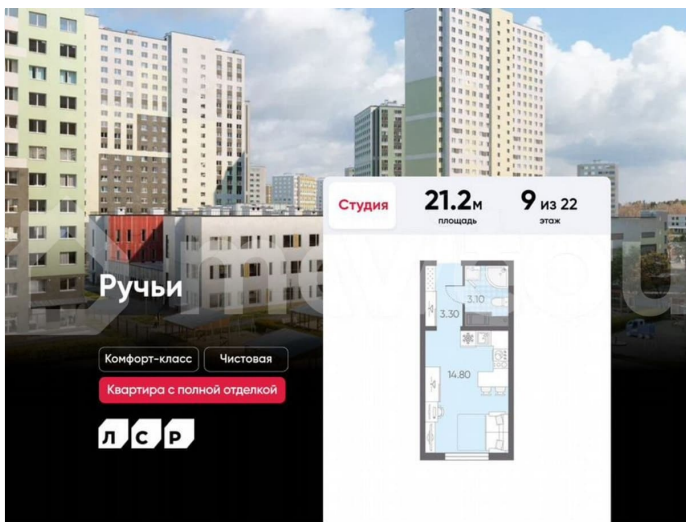

Раздел

[Квартиры](#)

Ремонт

с отделкой

Квартира в новостройке

да

Описание

Цена действует при 100% оплате и на определенные ипотечные программы. Подробности — в отделе продаж по телефону. Продаётся студия в ЖК «Ручьи» на 9 этаже. Общая площадь составляет 21.20 кв. м. Квартира с чистой отделкой. Жилой

<https://spb.move.ru/objects/9290012463>

ООО «ЛСР. Недвижимость-Северо-Запад», ЛСР. Недвижимость - Северо-Запад

89251234567

для заметок

комплекс «Ручьи» располагается по адресу Санкт-Петербург, Красногвардейский. ЖК «Ручьи» — крупный проект комфорт-класса в Красногвардейском районе, на Пискаревском проспекте. В новостройке эргономичные планировки, уютные пешеходные дворы без машин, с детскими и спортивными площадками. Расположение комплекса: • 10 минут до станции метро «Академическая» на автобусе; • 10 минут до ж/д станции «Ручьи»; • 5 минут до КАД на автомобиле. Первая очередь уже заселена, во второй очереди появятся 27 домов. Квартиры передаются с отделкой. Парадные устроены на уровне земли — без ступеней и высоких порогов, а зайти внутрь можно как со стороны двора, так и с улицы. ЛСР построит на территории комплекса школу и два детских сада. Между домами будут обустроены игровые и спортивные площадки с турниками и тренажерами, удобные зоны отдыха для детей и взрослых. Первые этажи отведены под колясочные, магазины и сервисные службы. Здесь есть всё необходимое для комфортной жизни: магазины, аптеки, парикмахерские, пекарни и кофейни, достаточно спуститься на лифте во двор своего дома. Вокруг квартала пройдет велодорожка. Преимущества комплекса: - Большой выбор семейных квартир с просторной кухней-гостиной - Рядом Муринский и Пискаревский парки - Безбарьерная среда - Развитая социальная инфраструктура - Двор без машин Успейте приобрести квартиру на выгодных условиях! Чтобы узнать подробности, обращайтесь за консультацией по телефону.