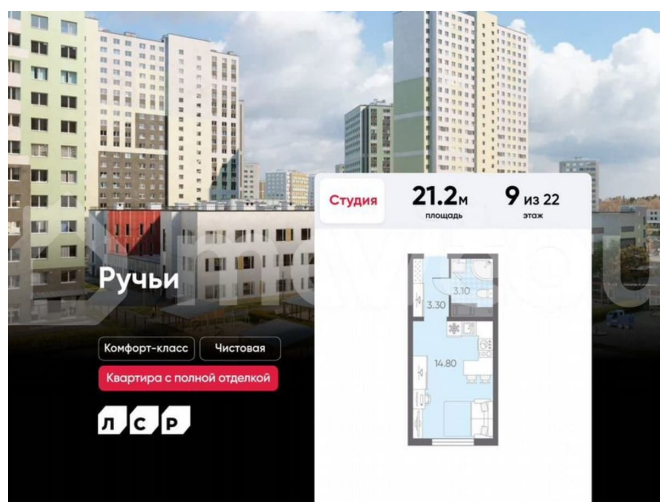

Раздел

[Квартиры](#)

Ремонт

с отделкой

Квартира в новостройке

да

Описание

Цена действует при 100% оплате и на определенные ипотечные программы. Подробности — в отделе продаж по телефону. Продаётся студия в ЖК «Ручьи» на 9 этаже. Общая площадь составляет 21.20 кв. м. Квартира с чистой отделкой. Жилой

<https://spb.move.ru/objects/9290012463>

ООО «ЛСР. Недвижимость-Северо-Запад», ЛСР. Недвижимость - Северо-Запад

89251234567

для заметок

комплекс «Ручьи» располагается по адресу Санкт-Петербург, Красногвардейский. ЖК «Ручьи» — крупный проект комфорт-класса в Красногвардейском районе, на Пискаревском проспекте. В новостройке эргономичные планировки, уютные пешеходные дворы без машин, с детскими и спортивными площадками. Расположение комплекса: • 10 минут до станции метро «Академическая» на автобусе; • 10 минут до ж/д станции «Ручьи»; • 5 минут до КАД на автомобиле. Первая очередь уже заселена, во второй очереди появятся 27 домов. Квартиры передаются с отделкой. Парадные устроены на уровне земли — без ступеней и высоких порогов, а зайти внутрь можно как со стороны двора, так и с улицы. ЛСР построит на территории комплекса школу и два детских сада. Между домами будут обустроены игровые и спортивные площадки с турниками и тренажерами, удобные зоны отдыха для детей и взрослых. Первые этажи отведены под колясочные, магазины и сервисные службы. Здесь есть всё необходимое для комфортной жизни: магазины, аптеки, парикмахерские, пекарни и кофейни, достаточно спуститься на лифте во двор своего дома. Вокруг квартала пройдет велодорожка. Преимущества комплекса: - Большой выбор семейных квартир с просторной кухней-гостиной - Рядом Муринский и Пискаревский парки - Безбарьерная среда - Развитая социальная инфраструктура - Двор без машин Успейте приобрести квартиру на выгодных условиях! Чтобы узнать подробности, обращайтесь за консультацией по телефону.