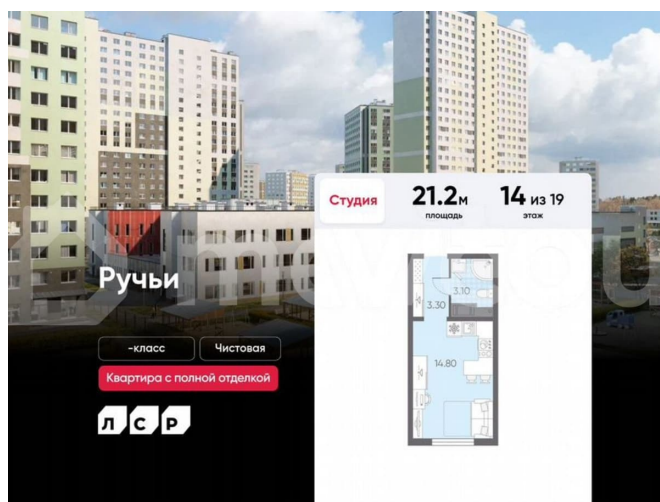

## Описание

Цена действует при 100% оплате и на определенные ипотечные программы. Подробности — в отделе продаж по телефону. Продаётся студия в ЖК «Ручьи» на 14 этаже. Общая площадь составляет 21.20 кв. м. Квартира с чистовой отделкой. Жилой

<https://spb.move.ru/objects/9291633146>

**ООО «ЛСР. Недвижимость-Северо-Запад», ЛСР. Недвижимость - Северо-Запад**

**89251234567**

для заметок

комплекс «Ручьи» располагается по адресу Санкт-Петербург, Красногвардейский. ЖК «Ручьи» — крупный проект комфорт-класса в Красногвардейском районе, на Пискаревском проспекте. В новостройке эргономичные планировки, уютные пешеходные дворы без машин, с детскими и спортивными площадками. Расположение комплекса: • 10 минут до станции метро «Академическая» на автобусе; • 10 минут до ж/д станции «Ручьи»; • 5 минут до КАД на автомобиле. Первая очередь уже заселена, во второй очереди появятся 27 домов. Квартиры передаются с отделкой. Парадные устроены на уровне земли — без ступеней и высоких порогов, а зайти внутрь можно как со стороны двора, так и с улицы. ЛСР построит на территории комплекса школу и два детских сада. Между домами будут обустроены игровые и спортивные площадки с турниками и тренажерами, удобные зоны отдыха для детей и взрослых. Первые этажи отведены под колясочные, магазины и сервисные службы. Здесь есть всё необходимое для комфортной жизни: магазины, аптеки, парикмахерские, пекарни и кофейни, достаточно спуститься на лифте во двор своего дома. Вокруг квартала пройдет велодорожка. Преимущества комплекса: - Большой выбор семейных квартир с просторной кухней-гостиной - Рядом Муринский и Пискаревский парки - Безбарьерная среда - Развитая социальная инфраструктура - Двор без машин Успейте приобрести квартиру на выгодных условиях! Чтобы узнать подробности, обращайтесь за консультацией по телефону.

**Ручьи**

-класс Чистовая

Квартира с полной отделкой

ДСД

Студия 21.2 м площадь 14 из 19 этаж

Move.ru - вся недвижимость России