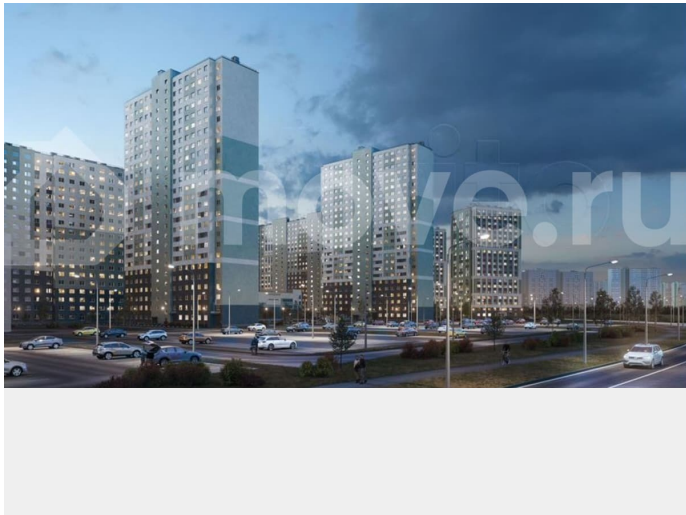

Ручьи

-класс Чистовая

Квартира с полной отделкой

ДСД

Студия 21.2 м площадь 14 из 19 этаж