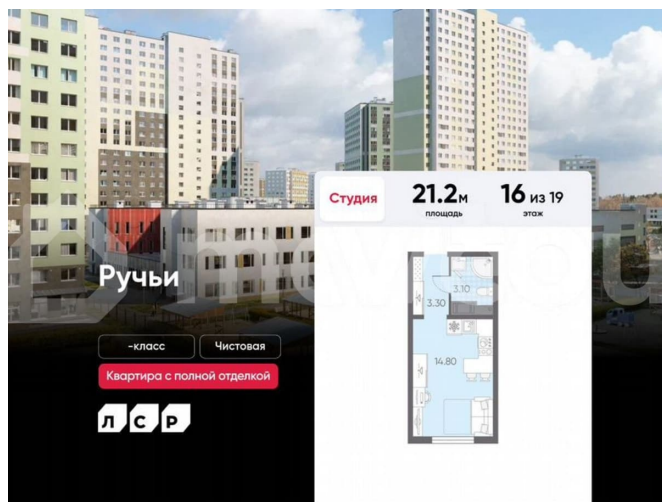

## Описание

Цена действует при 100% оплате и на определенные ипотечные программы. Подробности — в отделе продаж по телефону. Продаётся студия в ЖК «Ручьи» на 16 этаже. Общая площадь составляет 21.20 кв. м. Квартира с чистовой отделкой. Жилой

<https://spb.move.ru/objects/9291633149>

**ООО «ЛСР. Недвижимость-Северо-Запад», ЛСР. Недвижимость - Северо-Запад**

**89251234567**

для заметок

комплекс «Ручьи» располагается по адресу Санкт-Петербург, Красногвардейский. ЖК «Ручьи» — крупный проект комфорт-класса в Красногвардейском районе, на Пискаревском проспекте. В новостройке эргономичные планировки, уютные пешеходные дворы без машин, с детскими и спортивными площадками. Расположение комплекса: • 10 минут до станции метро «Академическая» на автобусе; • 10 минут до ж/д станции «Ручьи»; • 5 минут до КАД на автомобиле. Первая очередь уже заселена, во второй очереди появятся 27 домов. Квартиры передаются с отделкой. Парадные устроены на уровне земли — без ступеней и высоких порогов, а зайти внутрь можно как со стороны двора, так и с улицы. ЛСР построит на территории комплекса школу и два детских сада. Между домами будут обустроены игровые и спортивные площадки с турниками и тренажерами, удобные зоны отдыха для детей и взрослых. Первые этажи отведены под колясочные, магазины и сервисные службы. Здесь есть всё необходимое для комфортной жизни: магазины, аптеки, парикмахерские, пекарни и кофейни, достаточно спуститься на лифте во двор своего дома. Вокруг квартала пройдет велодорожка. Преимущества комплекса: - Большой выбор семейных квартир с просторной кухней-гостиной - Рядом Муринский и Пискаревский парки - Безбарьерная среда - Развитая социальная инфраструктура - Двор без машин Успейте приобрести квартиру на выгодных условиях! Чтобы узнать подробности, обращайтесь за консультацией по телефону.

**Ручьи**

-класс Чистовая

Квартира с полной отделкой

ЛСР

Студия 21.2 м площадь 16 из 19 этаж

Move.ru - вся недвижимость России