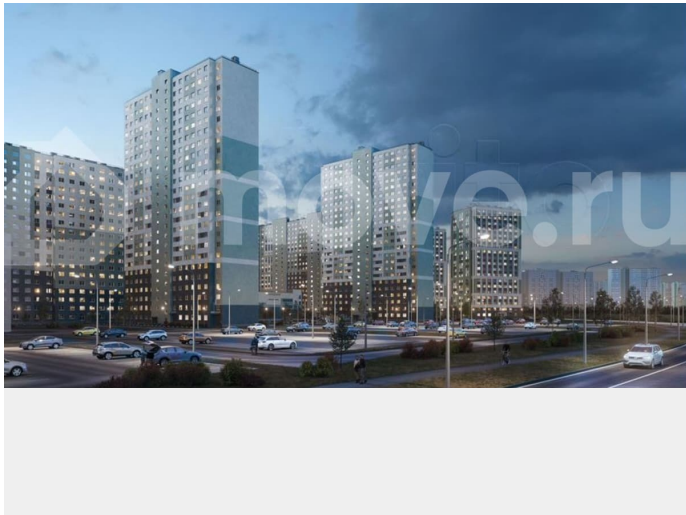

Ручьи

-класс Чистовая

Квартира с полной отделкой

ЛСР

Студия 21.2 м площадь 16 из 19 этаж