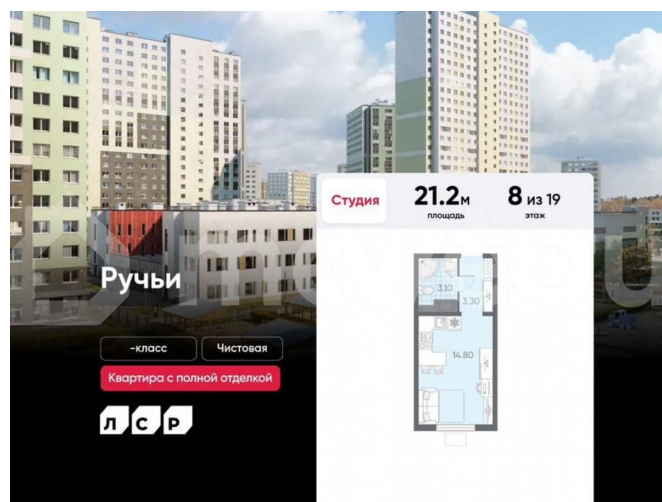

Квартира

Общая площадь

21.2 м²

Этаж

8/19

Детали объекта

Тип сделки

Продам

Раздел

[Квартиры](#)

Ремонт

с отделкой

Квартира в новостройке

да

Описание

Цена действует при 100% оплате и на определенные ипотечные программы. Подробности — в отделе продаж по телефону. Продаётся студия в ЖК «Ручьи» на 8 этаже. Общая площадь составляет 21.20 кв. м. Квартира с чистой отделкой. Жилой

<https://spb.move.ru/objects/9291633168>

ООО «ЛСР. Недвижимость-Северо-Запад», ЛСР. Недвижимость - Северо-Запад

89251234567

для заметок

комплекс «Ручьи» располагается по адресу Санкт-Петербург, Красногвардейский. ЖК «Ручьи» — крупный проект комфорт-класса в Красногвардейском районе, на Пискаревском проспекте. В новостройке эргономичные планировки, уютные пешеходные дворы без машин, с детскими и спортивными площадками. Расположение комплекса: • 10 минут до станции метро «Академическая» на автобусе; • 10 минут до ж/д станции «Ручьи»; • 5 минут до КАД на автомобиле. Первая очередь уже заселена, во второй очереди появятся 27 домов. Квартиры передаются с отделкой. Парадные устроены на уровне земли — без ступеней и высоких порогов, а зайти внутрь можно как со стороны двора, так и с улицы. ЛСР построит на территории комплекса школу и два детских сада. Между домами будут обустроены игровые и спортивные площадки с турниками и тренажерами, удобные зоны отдыха для детей и взрослых. Первые этажи отведены под колясочные, магазины и сервисные службы. Здесь есть всё необходимое для комфортной жизни: магазины, аптеки, парикмахерские, пекарни и кофейни, достаточно спуститься на лифте во двор своего дома. Вокруг квартала пройдет велодорожка. Преимущества комплекса: - Большой выбор семейных квартир с просторной кухней-гостиной - Рядом Муринский и Пискаревский парки - Безбарьерная среда - Развитая социальная инфраструктура - Двор без машин Успейте приобрести квартиру на выгодных условиях! Чтобы узнать подробности, обращайтесь за консультацией по телефону.