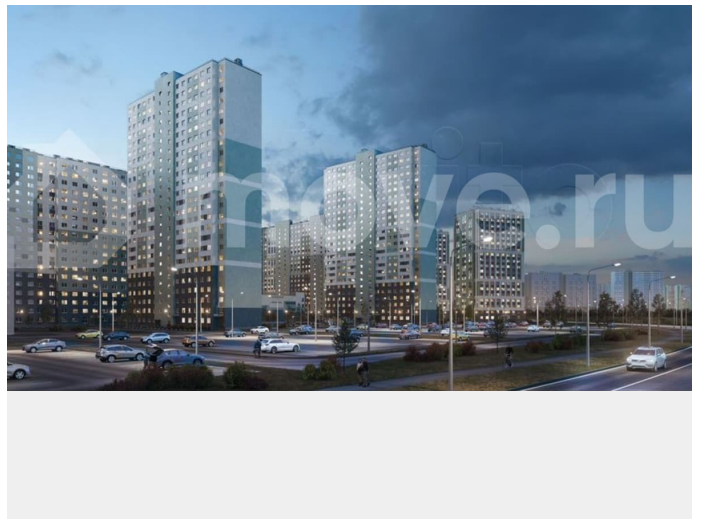

Ручьи

—класс Чистовая

Квартира с полной отделкой

ЛСР

Студия **21.2 м** площадь **8 из 19** этаж