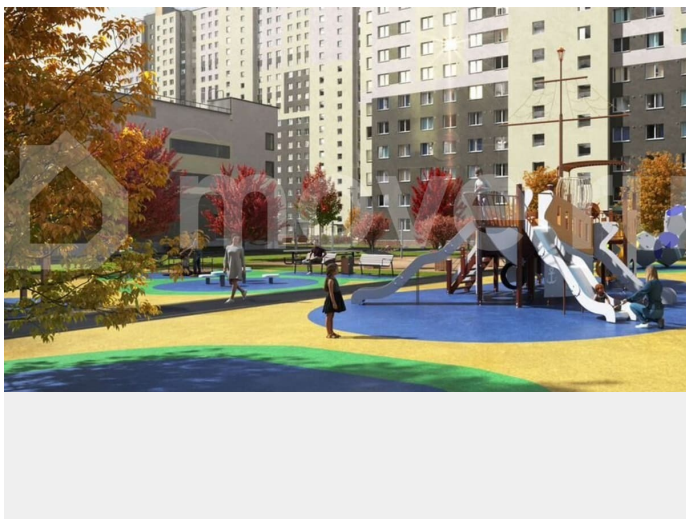

Ручьи

—класс Чистовая

Квартира с полной отделкой

ЛСР

Студия **21.2 м** площадь **8 из 19** этаж