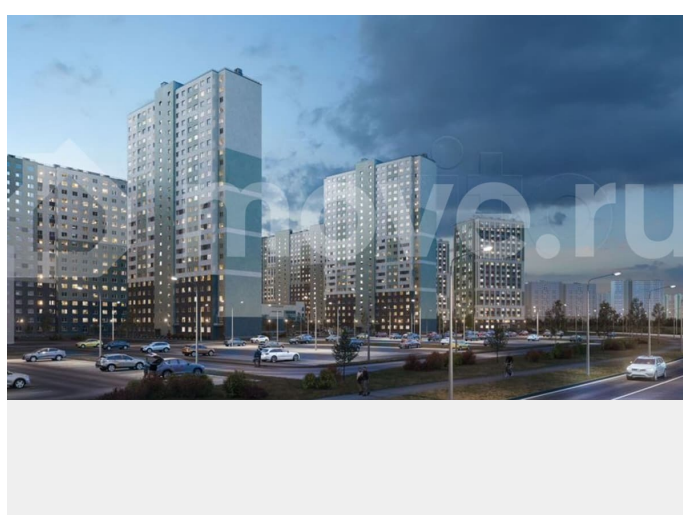

Раздел

[Квартиры](#)

Ремонт

с отделкой

Квартира в новостройке

да

Описание

Цена действует при 100% оплате и на определенные ипотечные программы. Подробности — в отделе продаж по телефону. Продаётся студия в ЖК «Ручьи» на 13 этаже. Общая площадь составляет 21.20 кв. м. Квартира с чистовой отделкой. Жилой

<https://spb.move.ru/objects/9291633169>

ООО «ЛСР. Недвижимость-Северо-Запад», ЛСР. Недвижимость - Северо-Запад

89251234567

для заметок

комплекс «Ручьи» располагается по адресу Санкт-Петербург, Красногвардейский. ЖК «Ручьи» — крупный проект комфорт-класса в Красногвардейском районе, на Пискаревском проспекте. В новостройке эргономичные планировки, уютные пешеходные дворы без машин, с детскими и спортивными площадками. Расположение комплекса: • 10 минут до станции метро «Академическая» на автобусе; • 10 минут до ж/д станции «Ручьи»; • 5 минут до КАД на автомобиле. Первая очередь уже заселена, во второй очереди появятся 27 домов. Квартиры передаются с отделкой. Парадные устроены на уровне земли — без ступеней и высоких порогов, а зайти внутрь можно как со стороны двора, так и с улицы. ЛСР построит на территории комплекса школу и два детских сада. Между домами будут обустроены игровые и спортивные площадки с турниками и тренажерами, удобные зоны отдыха для детей и взрослых. Первые этажи отведены под колясочные, магазины и сервисные службы. Здесь есть всё необходимое для комфортной жизни: магазины, аптеки, парикмахерские, пекарни и кофейни, достаточно спуститься на лифте во двор своего дома. Вокруг квартала пройдет велодорожка. Преимущества комплекса: - Большой выбор семейных квартир с просторной кухней-гостиной - Рядом Муринский и Пискаревский парки - Безбарьерная среда - Развитая социальная инфраструктура - Двор без машин Успейте приобрести квартиру на выгодных условиях! Чтобы узнать подробности, обращайтесь за консультацией по телефону.