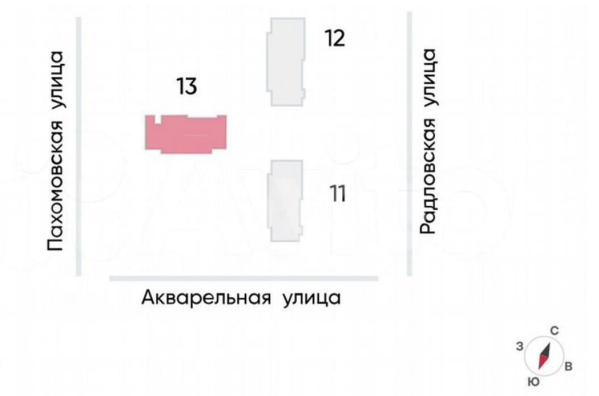

Ручьи

Студия 21.2 м² площадь 9 из 19 этаж

Чистовая

Квартира с полной отделкой

ЛСР

Move.ru - вся недвижимость России