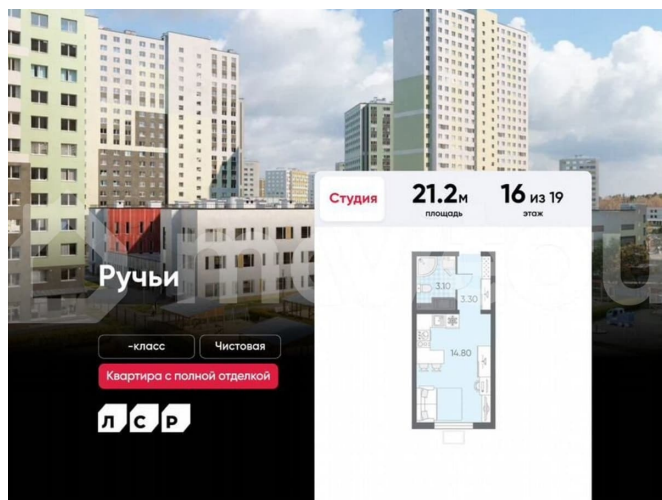

## Описание

Цена действует при 100% оплате и на определенные ипотечные программы. Подробности — в отделе продаж по телефону. Продаётся студия в ЖК «Ручьи» на 16 этаже. Общая площадь составляет 21.20 кв. м. Квартира с чистовой отделкой. Жилой

<https://spb.move.ru/objects/9291633203>

**ООО «ЛСР. Недвижимость-Северо-Запад», ЛСР. Недвижимость - Северо-Запад**

**89251234567**

для заметок

комплекс «Ручьи» располагается по адресу Санкт-Петербург, Красногвардейский. ЖК «Ручьи» — крупный проект комфорт-класса в Красногвардейском районе, на Пискаревском проспекте. В новостройке эргономичные планировки, уютные пешеходные дворы без машин, с детскими и спортивными площадками. Расположение комплекса: • 10 минут до станции метро «Академическая» на автобусе; • 10 минут до ж/д станции «Ручьи»; • 5 минут до КАД на автомобиле. Первая очередь уже заселена, во второй очереди появятся 27 домов. Квартиры передаются с отделкой. Парадные устроены на уровне земли — без ступеней и высоких порогов, а зайти внутрь можно как со стороны двора, так и с улицы. ЛСР построит на территории комплекса школу и два детских сада. Между домами будут обустроены игровые и спортивные площадки с турниками и тренажерами, удобные зоны отдыха для детей и взрослых. Первые этажи отведены под колясочные, магазины и сервисные службы. Здесь есть всё необходимое для комфортной жизни: магазины, аптеки, парикмахерские, пекарни и кофейни, достаточно спуститься на лифте во двор своего дома. Вокруг квартала пройдет велодорожка. Преимущества комплекса: - Большой выбор семейных квартир с просторной кухней-гостиной - Рядом Муринский и Пискаревский парки - Безбарьерная среда - Развитая социальная инфраструктура - Двор без машин Успейте приобрести квартиру на выгодных условиях! Чтобы узнать подробности, обращайтесь за консультацией по телефону.

**Ручьи**

—класс Чистовая

Квартира с полной отделкой

**ЛСР**

Студия **21.2 м** площадь **16 из 19** этаж

3.10 3.30 14.80

Move.ru - вся недвижимость России