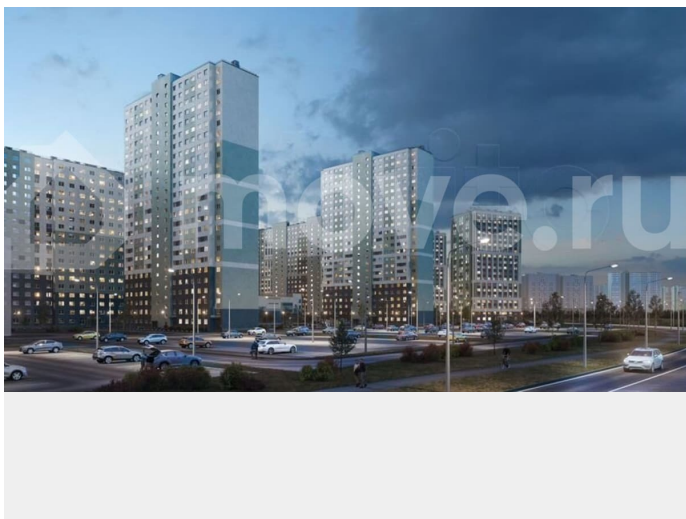

Ручьи

—класс Чистовая

Квартира с полной отделкой

ЛСР

Студия **21.2 м** площадь **16 из 19** этаж

3.10 3.30 14.80