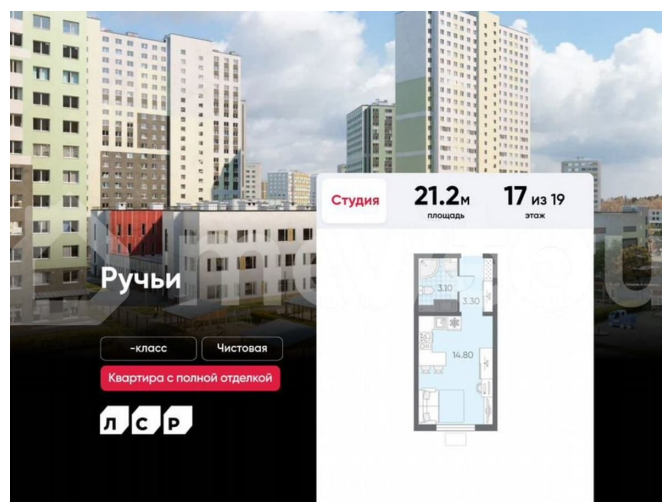

Квартира

Общая площадь

21.2 м²

Этаж

17/19

Детали объекта

Тип сделки

Продам

Раздел

[Квартиры](#)

Ремонт

с отделкой

Квартира в новостройке

да

Описание

Цена действует при 100% оплате и на определенные ипотечные программы. Подробности — в отделе продаж по телефону. Продаётся студия в ЖК «Ручьи» на 17 этаже. Общая площадь составляет 21.20 кв. м. Квартира с чистовой отделкой. Жилой

<https://spb.move.ru/objects/9291689053>

ООО «ЛСР. Недвижимость-Северо-Запад», ЛСР. Недвижимость - Северо-Запад

89251234567

для заметок

комплекс «Ручьи» располагается по адресу Санкт-Петербург, Красногвардейский. ЖК «Ручьи» — крупный проект комфорт-класса в Красногвардейском районе, на Пискаревском проспекте. В новостройке эргономичные планировки, уютные пешеходные дворы без машин, с детскими и спортивными площадками. Расположение комплекса: • 10 минут до станции метро «Академическая» на автобусе; • 10 минут до ж/д станции «Ручьи»; • 5 минут до КАД на автомобиле. Первая очередь уже заселена, во второй очереди появятся 27 домов. Квартиры передаются с отделкой. Парадные устроены на уровне земли — без ступеней и высоких порогов, а зайти внутрь можно как со стороны двора, так и с улицы. ЛСР построит на территории комплекса школу и два детских сада. Между домами будут обустроены игровые и спортивные площадки с турниками и тренажерами, удобные зоны отдыха для детей и взрослых. Первые этажи отведены под колясочные, магазины и сервисные службы. Здесь есть всё необходимое для комфортной жизни: магазины, аптеки, парикмахерские, пекарни и кофейни, достаточно спуститься на лифте во двор своего дома. Вокруг квартала пройдет велодорожка. Преимущества комплекса: - Большой выбор семейных квартир с просторной кухней-гостиной - Рядом Муринский и Пискаревский парки - Безбарьерная среда - Развитая социальная инфраструктура - Двор без машин Успейте приобрести квартиру на выгодных условиях! Чтобы узнать подробности, обращайтесь за консультацией по телефону.