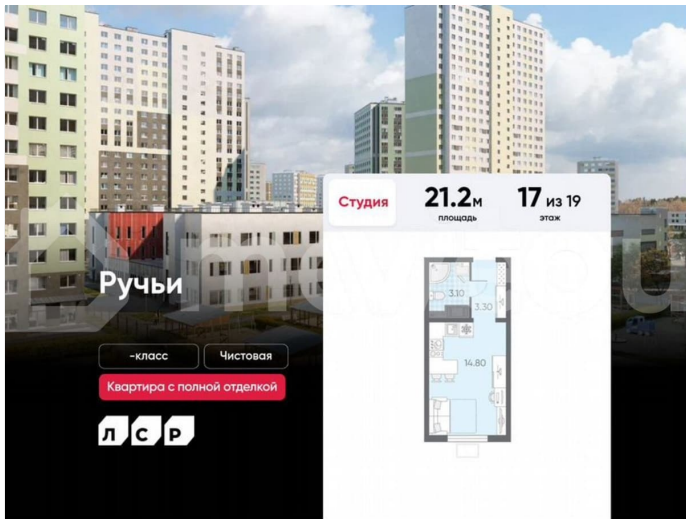

Квартира

Общая площадь

21.2 м²

Этаж

17/19

Детали объекта

Тип сделки

Продам

Раздел

[Квартиры](#)

Ремонт

с отделкой

Квартира в новостройке

да

Описание

Цена действует при 100% оплате и на определенные ипотечные программы. Подробности — в отделе продаж по телефону. Продаётся студия в ЖК «Ручьи» на 17 этаже. Общая площадь составляет 21.20 кв. м. Квартира с чистовой отделкой. Жилой

<https://spb.move.ru/objects/9291689053>

ООО «ЛСР. Недвижимость-Северо-Запад», ЛСР. Недвижимость - Северо-Запад

89251234567

для заметок

комплекс «Ручьи» располагается по адресу Санкт-Петербург, Красногвардейский. ЖК «Ручьи» — крупный проект комфорт-класса в Красногвардейском районе, на Пискаревском проспекте. В новостройке эргономичные планировки, уютные пешеходные дворы без машин, с детскими и спортивными площадками. Расположение комплекса: • 10 минут до станции метро «Академическая» на автобусе; • 10 минут до ж/д станции «Ручьи»; • 5 минут до КАД на автомобиле. Первая очередь уже заселена, во второй очереди появятся 27 домов. Квартиры передаются с отделкой. Парадные устроены на уровне земли — без ступеней и высоких порогов, а зайти внутрь можно как со стороны двора, так и с улицы. ЛСР построит на территории комплекса школу и два детских сада. Между домами будут обустроены игровые и спортивные площадки с турниками и тренажерами, удобные зоны отдыха для детей и взрослых. Первые этажи отведены под колясочные, магазины и сервисные службы. Здесь есть всё необходимое для комфортной жизни: магазины, аптеки, парикмахерские, пекарни и кофейни, достаточно спуститься на лифте во двор своего дома. Вокруг квартала пройдет велодорожка. Преимущества комплекса: - Большой выбор семейных квартир с просторной кухней-гостиной - Рядом Муринский и Пискаревский парки - Безбарьерная среда - Развитая социальная инфраструктура - Двор без машин Успейте приобрести квартиру на выгодных условиях! Чтобы узнать подробности, обращайтесь за консультацией по телефону.