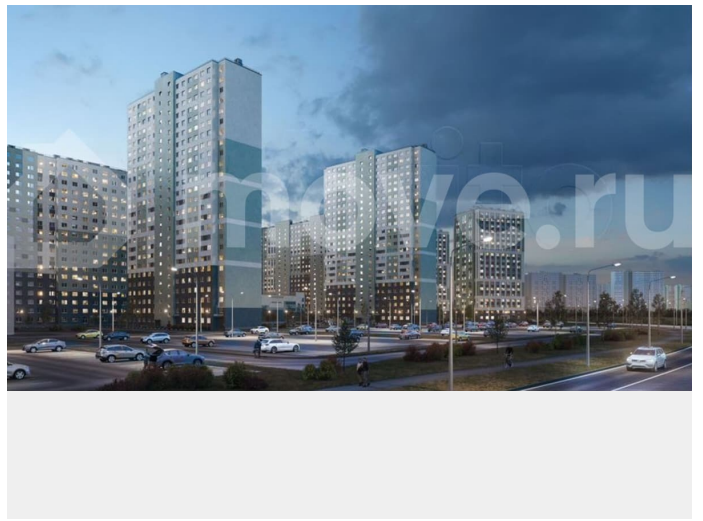

Ручьи

-класс Чистовая

Квартира с полной отделкой

ЛСР

Студия **21.2 м** площадь **17** из 19 этаж