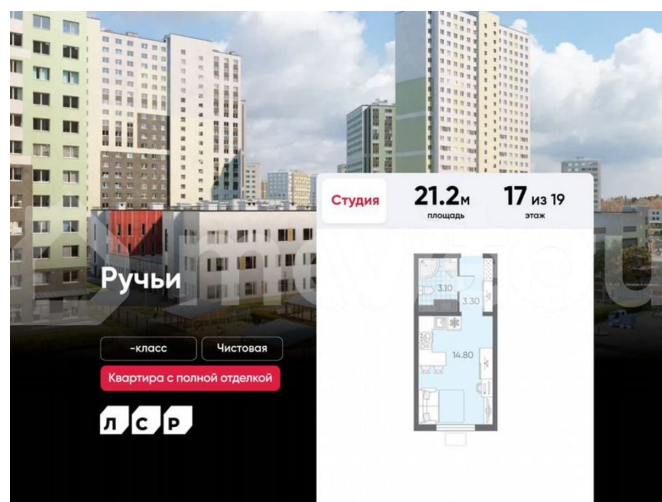

## Квартира

Общая площадь

21.2 м<sup>2</sup>

Этаж

17/19

## Описание

Цена действует при 100% оплате и на определенные ипотечные программы. Подробности — в отделе продаж по телефону. Продаётся студия в ЖК «Ручьи» на 17 этаже. Общая площадь составляет 21.20 кв. м. Квартира с чистовой отделкой. Жилой

<https://spb.move.ru/objects/9291689053>

**ООО «ЛСР. Недвижимость-Северо-Запад», ЛСР. Недвижимость - Северо-Запад**

**89251234567**

для заметок

комплекс «Ручьи» располагается по адресу Санкт-Петербург, Красногвардейский. ЖК «Ручьи» — крупный проект комфорт-класса в Красногвардейском районе, на Пискаревском проспекте. В новостройке эргономичные планировки, уютные пешеходные дворы без машин, с детскими и спортивными площадками. Расположение комплекса: • 10 минут до станции метро «Академическая» на автобусе; • 10 минут до ж/д станции «Ручьи»; • 5 минут до КАД на автомобиле. Первая очередь уже заселена, во второй очереди появятся 27 домов. Квартиры передаются с отделкой. Парадные устроены на уровне земли — без ступеней и высоких порогов, а зайти внутрь можно как со стороны двора, так и с улицы. ЛСР построит на территории комплекса школу и два детских сада. Между домами будут обустроены игровые и спортивные площадки с турниками и тренажерами, удобные зоны отдыха для детей и взрослых. Первые этажи отведены под колясочные, магазины и сервисные службы. Здесь есть всё необходимое для комфортной жизни: магазины, аптеки, парикмахерские, пекарни и кофейни, достаточно спуститься на лифте во двор своего дома. Вокруг квартала пройдет велодорожка. Преимущества комплекса: - Большой выбор семейных квартир с просторной кухней-гостиной - Рядом Муринский и Пискаревский парки - Безбарьерная среда - Развитая социальная инфраструктура - Двор без машин Успейте приобрести квартиру на выгодных условиях! Чтобы узнать подробности, обращайтесь за консультацией по телефону.