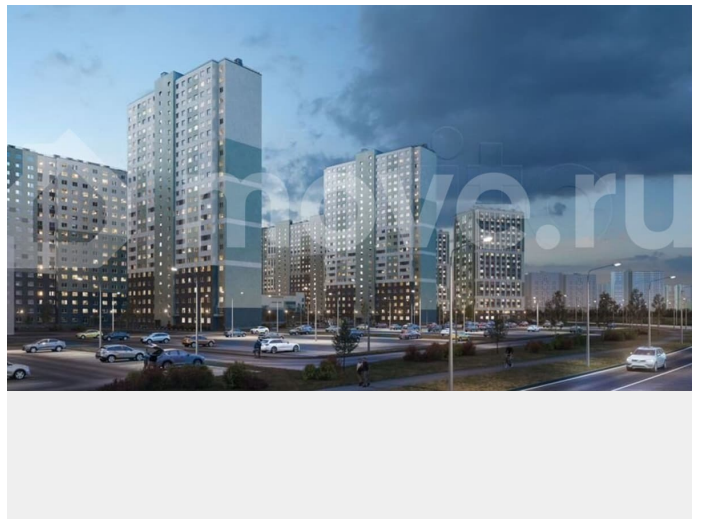

Ручьи

—класс Чистовая

Квартира с полной отделкой

ЛСР

Студия **21.2 м** **13 из 19**
площадь этаж