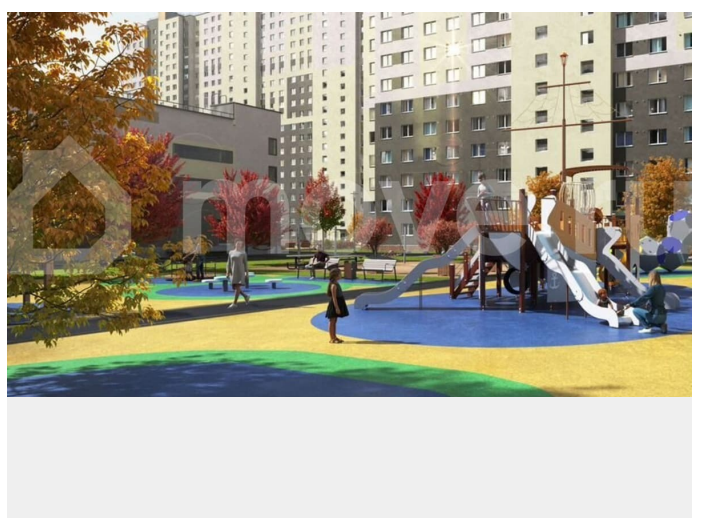

Ручьи

—класс Чистовая

Квартира с полной отделкой

ЛСР

Студия **21.2 м** **13 из 19**
площадь этаж