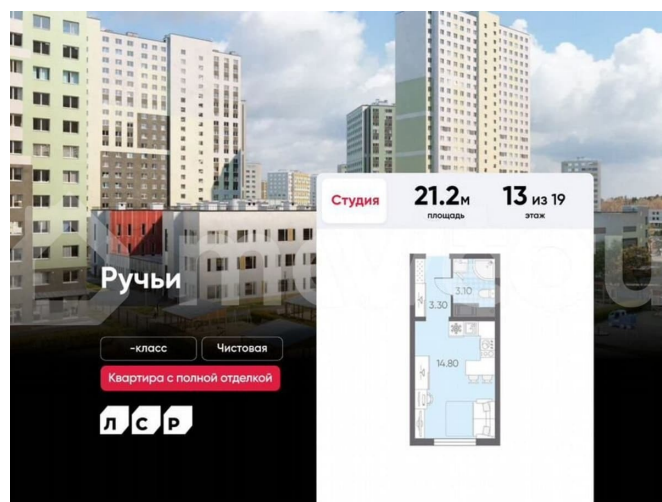

## Квартира

Общая площадь

21.2 м<sup>2</sup>

Этаж

13/19

## Описание

Цена действует при 100% оплате и на определенные ипотечные программы. Подробности — в отделе продаж по телефону. Продаётся студия в ЖК «Ручьи» на 13 этаже. Общая площадь составляет 21.20 кв. м. Квартира с чистовой отделкой. Жилой

<https://spb.move.ru/objects/9291736403>

**ООО «ЛСР. Недвижимость-Северо-Запад», ЛСР. Недвижимость - Северо-Запад**

**89251234567**

для заметок

комплекс «Ручьи» располагается по адресу Санкт-Петербург, Красногвардейский. ЖК «Ручьи» — крупный проект комфорт-класса в Красногвардейском районе, на Пискаревском проспекте. В новостройке эргономичные планировки, уютные пешеходные дворы без машин, с детскими и спортивными площадками. Расположение комплекса: • 10 минут до станции метро «Академическая» на автобусе; • 10 минут до ж/д станции «Ручьи»; • 5 минут до КАД на автомобиле. Первая очередь уже заселена, во второй очереди появятся 27 домов. Квартиры передаются с отделкой. Парадные устроены на уровне земли — без ступеней и высоких порогов, а зайти внутрь можно как со стороны двора, так и с улицы. ЛСР построит на территории комплекса школу и два детских сада. Между домами будут обустроены игровые и спортивные площадки с турниками и тренажерами, удобные зоны отдыха для детей и взрослых. Первые этажи отведены под колясочные, магазины и сервисные службы. Здесь есть всё необходимое для комфортной жизни: магазины, аптеки, парикмахерские, пекарни и кофейни, достаточно спуститься на лифте во двор своего дома. Вокруг квартала пройдет велодорожка. Преимущества комплекса: - Большой выбор семейных квартир с просторной кухней-гостиной - Рядом Муринский и Пискаревский парки - Безбарьерная среда - Развитая социальная инфраструктура - Двор без машин Успейте приобрести квартиру на выгодных условиях! Чтобы узнать подробности, обращайтесь за консультацией по телефону.