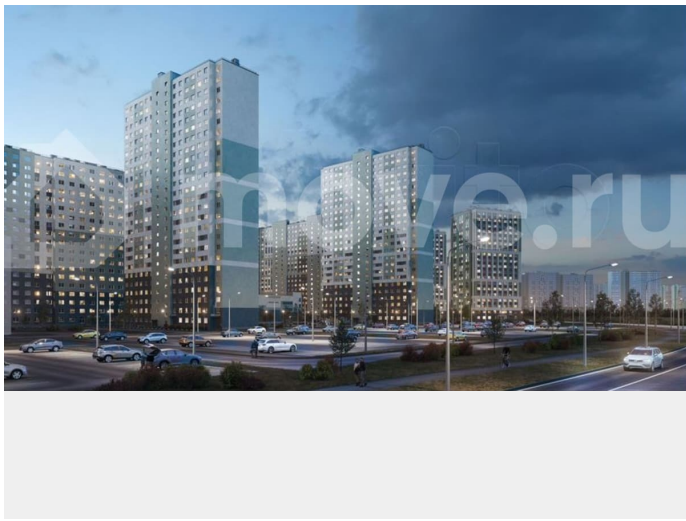

Раздел

[Квартиры](#)

Ремонт

с отделкой

Квартира в новостройке

да

Описание

Цена действует при 100% оплате и на определенные ипотечные программы. Подробности — в отделе продаж по телефону. Продаётся студия в ЖК «Ручьи» на 14 этаже. Общая площадь составляет 21.20 кв. м. Квартира с чистовой отделкой. Жилой

<https://spb.move.ru/objects/9292457311>

ООО «ЛСР. Недвижимость-Северо-Запад», ЛСР. Недвижимость - Северо-Запад

89251234567

для заметок

комплекс «Ручьи» располагается по адресу Санкт-Петербург, Красногвардейский. ЖК «Ручьи» — крупный проект комфорт-класса в Красногвардейском районе, на Пискаревском проспекте. В новостройке эргономичные планировки, уютные пешеходные дворы без машин, с детскими и спортивными площадками. Расположение комплекса: • 10 минут до станции метро «Академическая» на автобусе; • 10 минут до ж/д станции «Ручьи»; • 5 минут до КАД на автомобиле. Первая очередь уже заселена, во второй очереди появятся 27 домов. Квартиры передаются с отделкой. Парадные устроены на уровне земли — без ступеней и высоких порогов, а зайти внутрь можно как со стороны двора, так и с улицы. ЛСР построит на территории комплекса школу и два детских сада. Между домами будут обустроены игровые и спортивные площадки с турниками и тренажерами, удобные зоны отдыха для детей и взрослых. Первые этажи отведены под колясочные, магазины и сервисные службы. Здесь есть всё необходимое для комфортной жизни: магазины, аптеки, парикмахерские, пекарни и кофейни, достаточно спуститься на лифте во двор своего дома. Вокруг квартала пройдет велодорожка. Преимущества комплекса: - Большой выбор семейных квартир с просторной кухней-гостиной - Рядом Муринский и Пискаревский парки - Безбарьерная среда - Развитая социальная инфраструктура - Двор без машин Успейте приобрести квартиру на выгодных условиях! Чтобы узнать подробности, обращайтесь за консультацией по телефону.