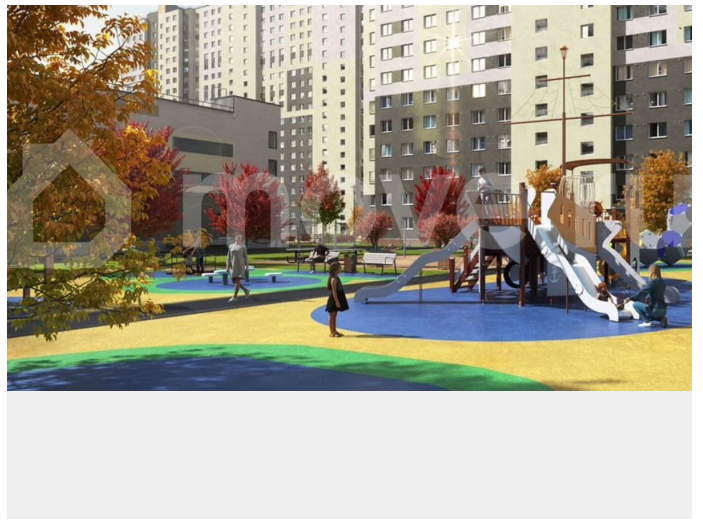

<https://spb.move.ru/objects/9292457311>

ООО «ЛСР. Недвижимость-Северо-Запад», ЛСР. Недвижимость - Северо-Запад

89251234567

для заметок

комплекс «Ручьи» располагается по адресу Санкт-Петербург, Красногвардейский. ЖК «Ручьи» — крупный проект комфорт-класса в Красногвардейском районе, на Пискаревском проспекте. В новостройке эргономичные планировки, уютные пешеходные дворы без машин, с детскими и спортивными площадками. Расположение комплекса: • 10 минут до станции метро «Академическая» на автобусе; • 10 минут до ж/д станции «Ручьи»; • 5 минут до КАД на автомобиле. Первая очередь уже заселена, во второй очереди появятся 27 домов. Квартиры передаются с отделкой. Парадные устроены на уровне земли — без ступеней и высоких порогов, а зайти внутрь можно как со стороны двора, так и с улицы. ЛСР построит на территории комплекса школу и два детских сада. Между домами будут обустроены игровые и спортивные площадки с турниками и тренажерами, удобные зоны отдыха для детей и взрослых. Первые этажи отведены под колясочные, магазины и сервисные службы. Здесь есть всё необходимое для комфортной жизни: магазины, аптеки, парикмахерские, пекарни и кофейни, достаточно спуститься на лифте во двор своего дома. Вокруг квартала пройдет велодорожка. Преимущества комплекса: - Большой выбор семейных квартир с просторной кухней-гостиной - Рядом Муринский и Пискаревский парки - Безбарьерная среда - Развитая социальная инфраструктура - Двор без машин Успейте приобрести квартиру на выгодных условиях! Чтобы узнать подробности, обращайтесь за консультацией по телефону.