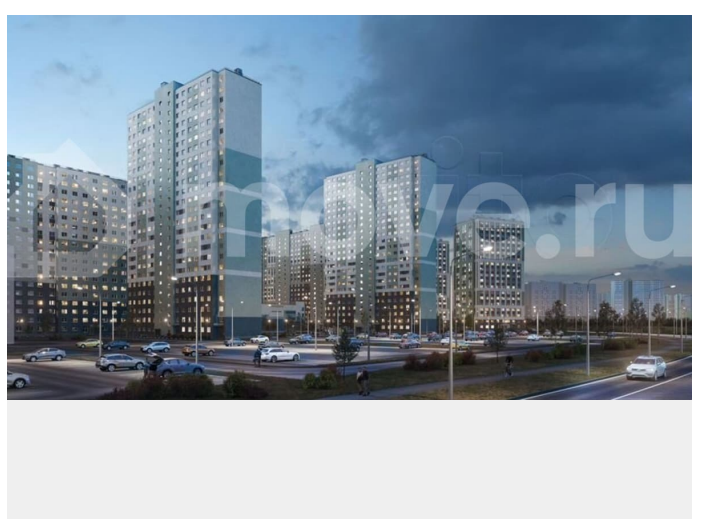

Раздел

[Квартиры](#)

Ремонт

с отделкой

Квартира в новостройке

да

Описание

Цена действует при 100% оплате и на определенные ипотечные программы. Подробности — в отделе продаж по телефону. Продаётся студия в ЖК «Ручьи» на 7 этаже. Общая площадь составляет 21.20 кв. м. Квартира с чистой отделкой. Жилой

<https://spb.move.ru/objects/9293023219>

ООО «ЛСР. Недвижимость-Северо-Запад», ЛСР. Недвижимость - Северо-Запад

89251234567

для заметок

комплекс «Ручьи» располагается по адресу Санкт-Петербург, Красногвардейский. ЖК «Ручьи» — крупный проект комфорт-класса в Красногвардейском районе, на Пискаревском проспекте. В новостройке эргономичные планировки, уютные пешеходные дворы без машин, с детскими и спортивными площадками. Расположение комплекса: • 10 минут до станции метро «Академическая» на автобусе; • 10 минут до ж/д станции «Ручьи»; • 5 минут до КАД на автомобиле. Первая очередь уже заселена, во второй очереди появятся 27 домов. Квартиры передаются с отделкой. Парадные устроены на уровне земли — без ступеней и высоких порогов, а зайти внутрь можно как со стороны двора, так и с улицы. ЛСР построит на территории комплекса школу и два детских сада. Между домами будут обустроены игровые и спортивные площадки с турниками и тренажерами, удобные зоны отдыха для детей и взрослых. Первые этажи отведены под колясочные, магазины и сервисные службы. Здесь есть всё необходимое для комфортной жизни: магазины, аптеки, парикмахерские, пекарни и кофейни, достаточно спуститься на лифте во двор своего дома. Вокруг квартала пройдет велодорожка. Преимущества комплекса: - Большой выбор семейных квартир с просторной кухней-гостиной - Рядом Муринский и Пискаревский парки - Безбарьерная среда - Развитая социальная инфраструктура - Двор без машин Успейте приобрести квартиру на выгодных условиях! Чтобы узнать подробности, обращайтесь за консультацией по телефону.