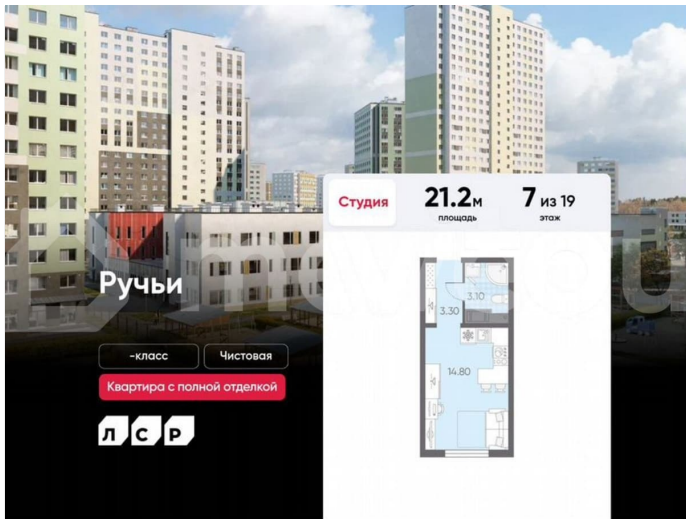

Раздел

[Квартиры](#)

Ремонт

с отделкой

Квартира в новостройке

да

Описание

Цена действует при 100% оплате и на определенные ипотечные программы. Подробности — в отделе продаж по телефону. Продаётся студия в ЖК «Ручьи» на 7 этаже. Общая площадь составляет 21.20 кв. м. Квартира с чистой отделкой. Жилой

<https://spb.move.ru/objects/9293023219>

ООО «ЛСР. Недвижимость-Северо-Запад», ЛСР. Недвижимость - Северо-Запад

89251234567

для заметок

комплекс «Ручьи» располагается по адресу Санкт-Петербург, Красногвардейский. ЖК «Ручьи» — крупный проект комфорт-класса в Красногвардейском районе, на Пискаревском проспекте. В новостройке эргономичные планировки, уютные пешеходные дворы без машин, с детскими и спортивными площадками. Расположение комплекса: • 10 минут до станции метро «Академическая» на автобусе; • 10 минут до ж/д станции «Ручьи»; • 5 минут до КАД на автомобиле. Первая очередь уже заселена, во второй очереди появятся 27 домов. Квартиры передаются с отделкой. Парадные устроены на уровне земли — без ступеней и высоких порогов, а зайти внутрь можно как со стороны двора, так и с улицы. ЛСР построит на территории комплекса школу и два детских сада. Между домами будут обустроены игровые и спортивные площадки с турниками и тренажерами, удобные зоны отдыха для детей и взрослых. Первые этажи отведены под колясочные, магазины и сервисные службы. Здесь есть всё необходимое для комфортной жизни: магазины, аптеки, парикмахерские, пекарни и кофейни, достаточно спуститься на лифте во двор своего дома. Вокруг квартала пройдет велодорожка. Преимущества комплекса: - Большой выбор семейных квартир с просторной кухней-гостиной - Рядом Муринский и Пискаревский парки - Безбарьерная среда - Развитая социальная инфраструктура - Двор без машин Успейте приобрести квартиру на выгодных условиях! Чтобы узнать подробности, обращайтесь за консультацией по телефону.