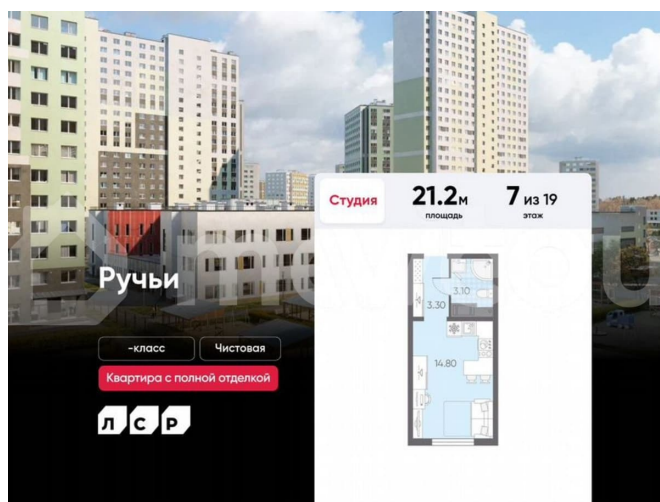

Квартира

Общая площадь

21.2 м²

Этаж

7/19

Детали объекта

Тип сделки

Продам

Раздел

[Квартиры](#)

Ремонт

с отделкой

Квартира в новостройке

да

Описание

Цена действует при 100% оплате и на определенные ипотечные программы. Подробности — в отделе продаж по телефону. Продаётся студия в ЖК «Ручьи» на 7 этаже. Общая площадь составляет 21.20 кв. м. Квартира с чистой отделкой. Жилой

<https://spb.move.ru/objects/9293023219>

ООО «ЛСР. Недвижимость-Северо-Запад», ЛСР. Недвижимость - Северо-Запад

89251234567

для заметок

комплекс «Ручьи» располагается по адресу Санкт-Петербург, Красногвардейский. ЖК «Ручьи» — крупный проект комфорт-класса в Красногвардейском районе, на Пискаревском проспекте. В новостройке эргономичные планировки, уютные пешеходные дворы без машин, с детскими и спортивными площадками. Расположение комплекса: • 10 минут до станции метро «Академическая» на автобусе; • 10 минут до ж/д станции «Ручьи»; • 5 минут до КАД на автомобиле. Первая очередь уже заселена, во второй очереди появятся 27 домов. Квартиры передаются с отделкой. Парадные устроены на уровне земли — без ступеней и высоких порогов, а зайти внутрь можно как со стороны двора, так и с улицы. ЛСР построит на территории комплекса школу и два детских сада. Между домами будут обустроены игровые и спортивные площадки с турниками и тренажерами, удобные зоны отдыха для детей и взрослых. Первые этажи отведены под колясочные, магазины и сервисные службы. Здесь есть всё необходимое для комфортной жизни: магазины, аптеки, парикмахерские, пекарни и кофейни, достаточно спуститься на лифте во двор своего дома. Вокруг квартала пройдет велодорожка. Преимущества комплекса: - Большой выбор семейных квартир с просторной кухней-гостиной - Рядом Муринский и Пискаревский парки - Безбарьерная среда - Развитая социальная инфраструктура - Двор без машин Успейте приобрести квартиру на выгодных условиях! Чтобы узнать подробности, обращайтесь за консультацией по телефону.