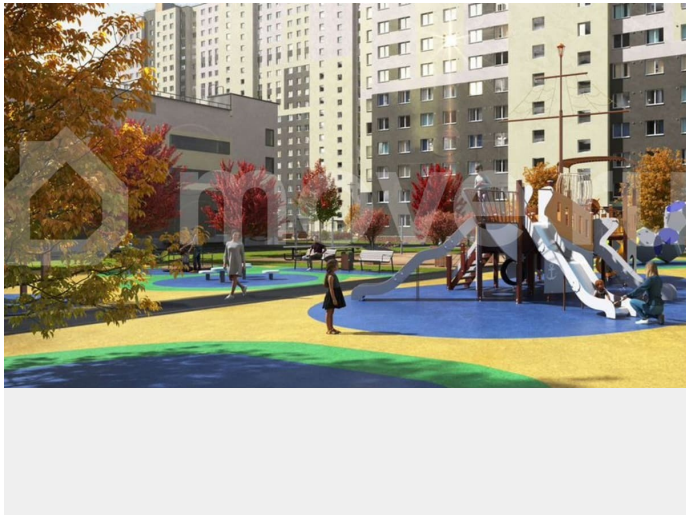

<https://spb.move.ru/objects/9293023335>

ООО «ЛСР. Недвижимость-Северо-Запад», ЛСР. Недвижимость - Северо-Запад

**89251234567**

для заметок

комплекс «Ручьи» располагается по адресу Санкт-Петербург, Красногвардейский. ЖК «Ручьи» — крупный проект комфорт-класса в Красногвардейском районе, на Пискаревском проспекте. В новостройке эргономичные планировки, уютные пешеходные дворы без машин, с детскими и спортивными площадками. Расположение комплекса: • 10 минут до станции метро «Академическая» на автобусе; • 10 минут до ж/д станции «Ручьи»; • 5 минут до КАД на автомобиле. Первая очередь уже заселена, во второй очереди появятся 27 домов. Квартиры передаются с отделкой. Парадные устроены на уровне земли — без ступеней и высоких порогов, а зайти внутрь можно как со стороны двора, так и с улицы. ЛСР построит на территории комплекса школу и два детских сада. Между домами будут обустроены игровые и спортивные площадки с турниками и тренажерами, удобные зоны отдыха для детей и взрослых. Первые этажи отведены под колясочные, магазины и сервисные службы. Здесь есть всё необходимое для комфортной жизни: магазины, аптеки, парикмахерские, пекарни и кофейни, достаточно спуститься на лифте во двор своего дома. Вокруг квартала пройдет велодорожка. Преимущества комплекса: - Большой выбор семейных квартир с просторной кухней-гостиной - Рядом Муринский и Пискаревский парки - Безбарьерная среда - Развитая социальная инфраструктура - Двор без машин Успейте приобрести квартиру на выгодных условиях! Чтобы узнать подробности, обращайтесь за консультацией по телефону.