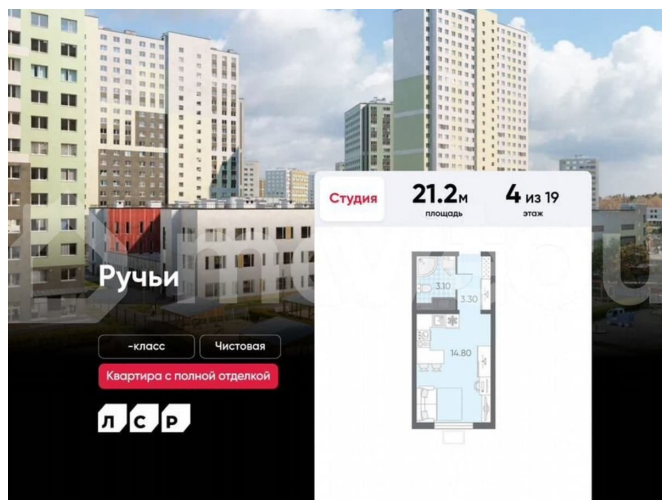

## Описание

Цена действует при 100% оплате и на определенные ипотечные программы. Подробности — в отделе продаж по телефону. Продаётся студия в ЖК «Ручьи» на 4 этаже. Общая площадь составляет 21.20 кв. м. Квартира с чистой отделкой. Жилой

<https://spb.move.ru/objects/9293224143>

**ООО «ЛСР. Недвижимость-Северо-Запад», ЛСР. Недвижимость - Северо-Запад**

**89251234567**

для заметок

комплекс «Ручьи» располагается по адресу Санкт-Петербург, Красногвардейский. ЖК «Ручьи» — крупный проект комфорт-класса в Красногвардейском районе, на Пискаревском проспекте. В новостройке эргономичные планировки, уютные пешеходные дворы без машин, с детскими и спортивными площадками. Расположение комплекса: • 10 минут до станции метро «Академическая» на автобусе; • 10 минут до ж/д станции «Ручьи»; • 5 минут до КАД на автомобиле. Первая очередь уже заселена, во второй очереди появятся 27 домов. Квартиры передаются с отделкой. Парадные устроены на уровне земли — без ступеней и высоких порогов, а зайти внутрь можно как со стороны двора, так и с улицы. ЛСР построит на территории комплекса школу и два детских сада. Между домами будут обустроены игровые и спортивные площадки с турниками и тренажерами, удобные зоны отдыха для детей и взрослых. Первые этажи отведены под колясочные, магазины и сервисные службы. Здесь есть всё необходимое для комфортной жизни: магазины, аптеки, парикмахерские, пекарни и кофейни, достаточно спуститься на лифте во двор своего дома. Вокруг квартала пройдет велодорожка. Преимущества комплекса: - Большой выбор семейных квартир с просторной кухней-гостиной - Рядом Муринский и Пискаревский парки - Безбарьерная среда - Развитая социальная инфраструктура - Двор без машин Успейте приобрести квартиру на выгодных условиях! Чтобы узнать подробности, обращайтесь за консультацией по телефону.

**Ручьи**

—класс Чистовая

Квартира с полной отделкой

**ЛСР**

**Студия** **21.2 м** **4 из 19**  
площадь этаж

Move.ru - вся недвижимость России