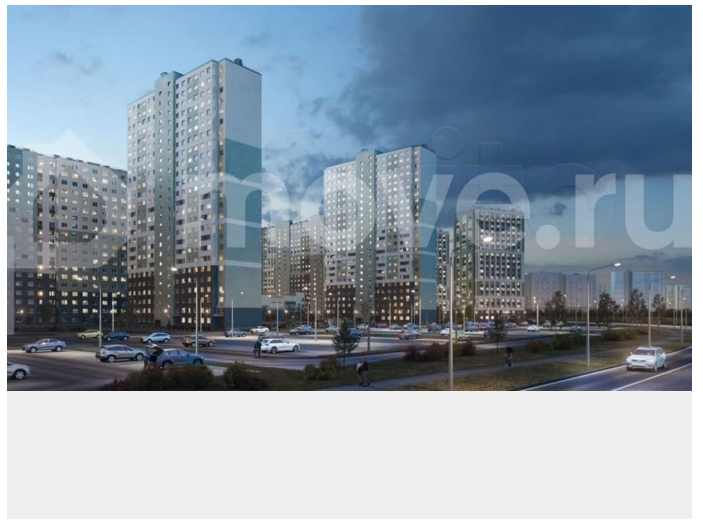

Ручьи

—класс Чистовая

Квартира с полной отделкой

ЛСР

Студия **21.2 м** **4 из 19**
площадь этаж