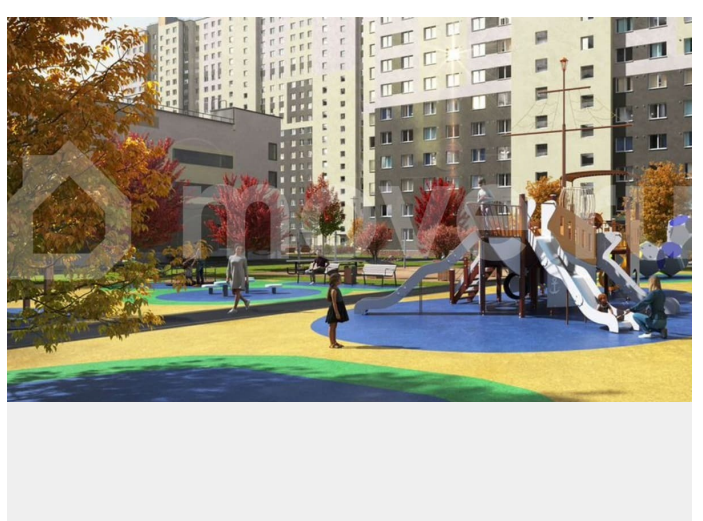

Ручьи

—класс Чистовая

Квартира с полной отделкой

ЛСР

Студия **21.2 м** **4 из 19**
площадь этаж