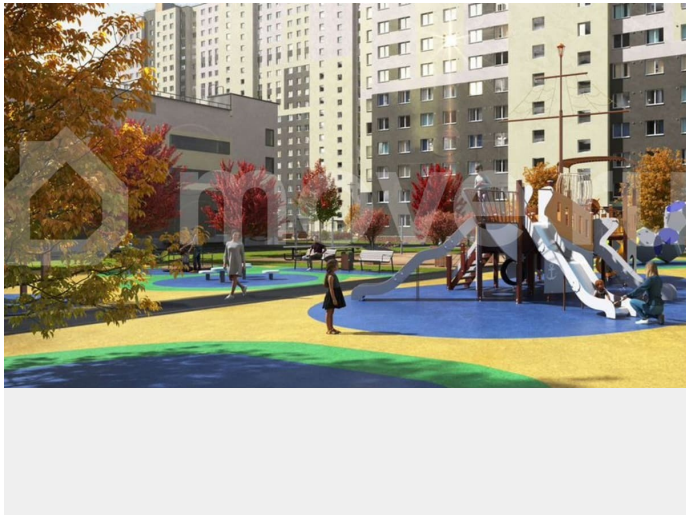

Студия 21.2 м площадь 4 из 19 этаж

Ручьи

-класс Чистовая

Квартира с полной отделкой

ДСД