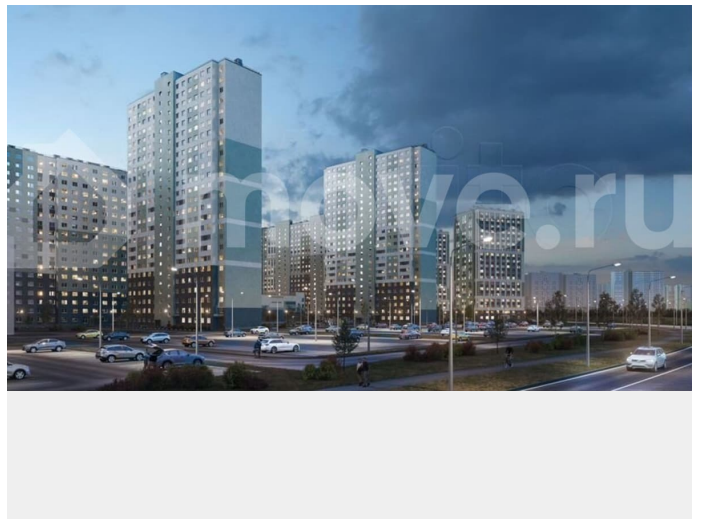

Студия 21.2 м площадь 4 из 19 этаж

Ручьи

-класс Чистовая

Квартира с полной отделкой

ДСД