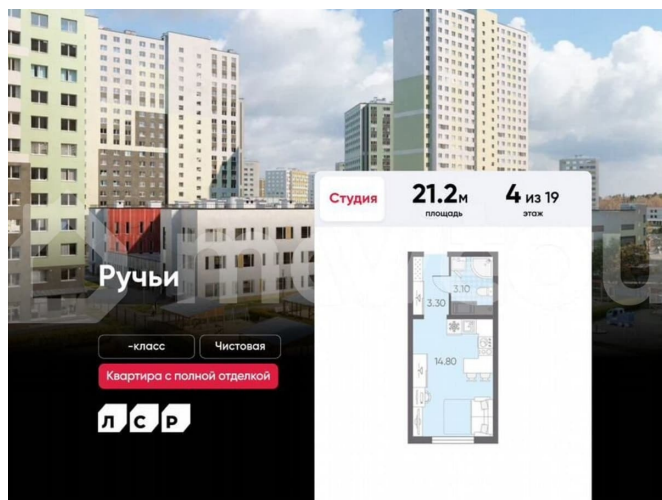

Раздел

[Квартиры](#)

Ремонт

с отделкой

Квартира в новостройке

да

Описание

Цена действует при 100% оплате и на определенные ипотечные программы. Подробности — в отделе продаж по телефону. Продаётся студия в ЖК «Ручьи» на 4 этаже. Общая площадь составляет 21.20 кв. м. Квартира с чистой отделкой. Жилой

<https://spb.move.ru/objects/9293224149>

ООО «ЛСР. Недвижимость-Северо-Запад», ЛСР. Недвижимость - Северо-Запад

89251234567

для заметок

комплекс «Ручьи» располагается по адресу Санкт-Петербург, Красногвардейский. ЖК «Ручьи» — крупный проект комфорт-класса в Красногвардейском районе, на Пискаревском проспекте. В новостройке эргономичные планировки, уютные пешеходные дворы без машин, с детскими и спортивными площадками. Расположение комплекса: • 10 минут до станции метро «Академическая» на автобусе; • 10 минут до ж/д станции «Ручьи»; • 5 минут до КАД на автомобиле. Первая очередь уже заселена, во второй очереди появятся 27 домов. Квартиры передаются с отделкой. Парадные устроены на уровне земли — без ступеней и высоких порогов, а зайти внутрь можно как со стороны двора, так и с улицы. ЛСР построит на территории комплекса школу и два детских сада. Между домами будут обустроены игровые и спортивные площадки с турниками и тренажерами, удобные зоны отдыха для детей и взрослых. Первые этажи отведены под колясочные, магазины и сервисные службы. Здесь есть всё необходимое для комфортной жизни: магазины, аптеки, парикмахерские, пекарни и кофейни, достаточно спуститься на лифте во двор своего дома. Вокруг квартала пройдет велодорожка. Преимущества комплекса: - Большой выбор семейных квартир с просторной кухней-гостиной - Рядом Муринский и Пискаревский парки - Безбарьерная среда - Развитая социальная инфраструктура - Двор без машин Успейте приобрести квартиру на выгодных условиях! Чтобы узнать подробности, обращайтесь за консультацией по телефону.

Студия 21.2 м площадь 4 из 19 этаж

Ручьи

-класс Чистовая

Квартира с полной отделкой

ДСД

Move.ru - вся недвижимость России