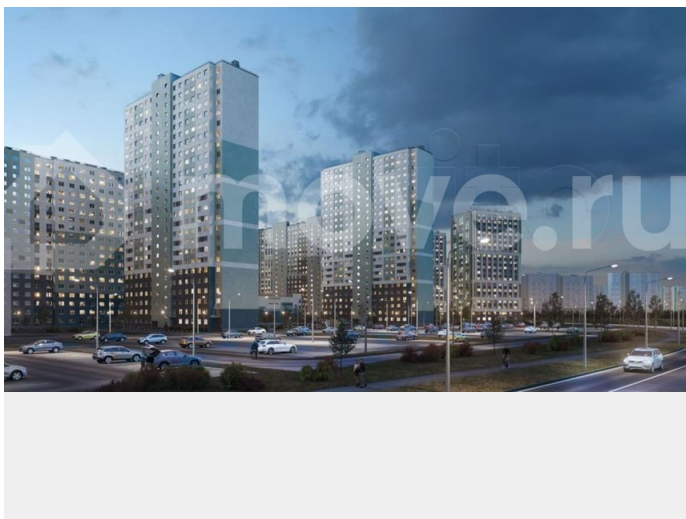

Ручьи

класс Чистовая

Квартира с полной отделкой

ДСД

Студия 21.2 м площадь 11 из 19 этаж