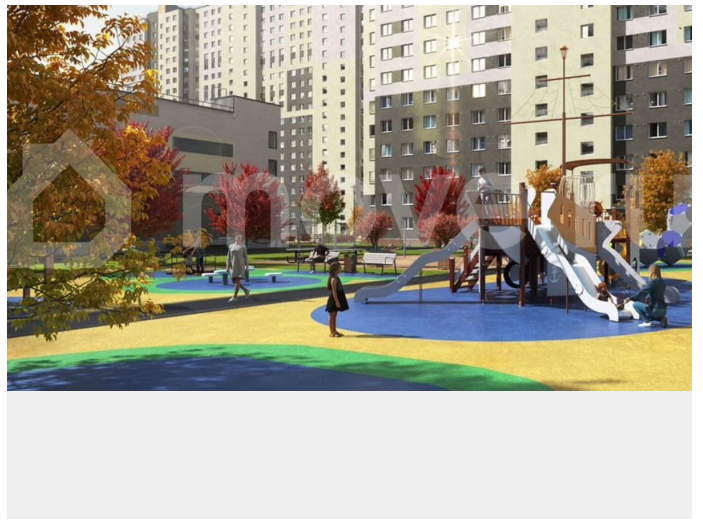

Ручьи

класс Чистовая

Квартира с полной отделкой

ДСД

Студия 21.2 м площадь 11 из 19 этаж