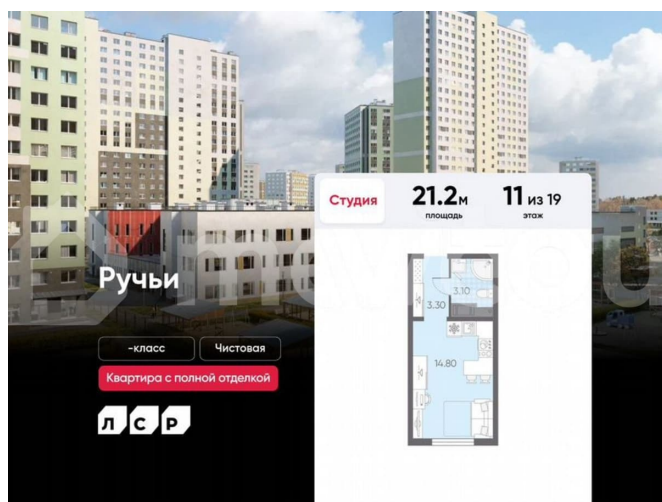

## Описание

Цена действует при 100% оплате и на определенные ипотечные программы. Подробности — в отделе продаж по телефону. Продаётся студия в ЖК «Ручьи» на 11 этаже. Общая площадь составляет 21.20 кв. м. Квартира с чистовой отделкой. Жилой

<https://spb.move.ru/objects/9293224157>

**ООО «ЛСР. Недвижимость-Северо-Запад», ЛСР. Недвижимость - Северо-Запад**

**89251234567**

для заметок

комплекс «Ручьи» располагается по адресу Санкт-Петербург, Красногвардейский. ЖК «Ручьи» — крупный проект комфорт-класса в Красногвардейском районе, на Пискаревском проспекте. В новостройке эргономичные планировки, уютные пешеходные дворы без машин, с детскими и спортивными площадками. Расположение комплекса: • 10 минут до станции метро «Академическая» на автобусе; • 10 минут до ж/д станции «Ручьи»; • 5 минут до КАД на автомобиле. Первая очередь уже заселена, во второй очереди появятся 27 домов. Квартиры передаются с отделкой. Парадные устроены на уровне земли — без ступеней и высоких порогов, а зайти внутрь можно как со стороны двора, так и с улицы. ЛСР построит на территории комплекса школу и два детских сада. Между домами будут обустроены игровые и спортивные площадки с турниками и тренажерами, удобные зоны отдыха для детей и взрослых. Первые этажи отведены под колясочные, магазины и сервисные службы. Здесь есть всё необходимое для комфортной жизни: магазины, аптеки, парикмахерские, пекарни и кофейни, достаточно спуститься на лифте во двор своего дома. Вокруг квартала пройдет велодорожка. Преимущества комплекса: - Большой выбор семейных квартир с просторной кухней-гостиной - Рядом Муринский и Пискаревский парки - Безбарьерная среда - Развитая социальная инфраструктура - Двор без машин Успейте приобрести квартиру на выгодных условиях! Чтобы узнать подробности, обращайтесь за консультацией по телефону.

**Ручьи**

класс Чистовая

Квартира с полной отделкой

ДСД

Студия 21.2 м площадь 11 из 19 этаж

Move.ru - вся недвижимость России