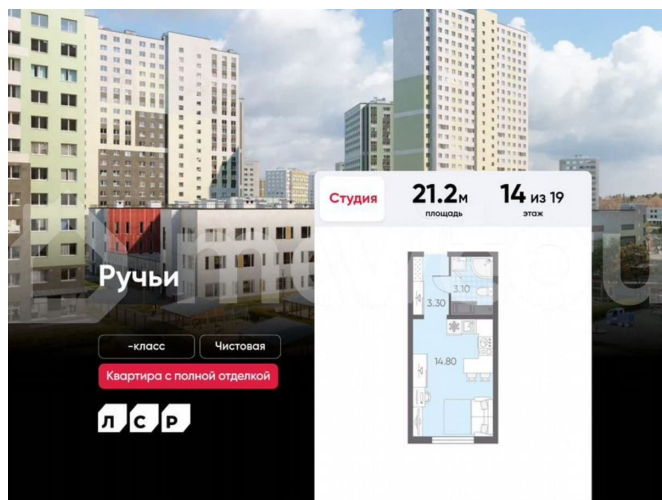

## Квартира

Общая площадь

21.2 м<sup>2</sup>

Этаж

14/19

## Описание

Цена действует при 100% оплате и на определенные ипотечные программы. Подробности — в отделе продаж по телефону. Продаётся студия в ЖК «Ручьи» на 14 этаже. Общая площадь составляет 21.20 кв. м. Квартира с чистовой отделкой. Жилой

<https://spb.move.ru/objects/9293224191>

**ООО «ЛСР. Недвижимость-Северо-Запад», ЛСР. Недвижимость - Северо-Запад**

**89251234567**

для заметок

комплекс «Ручьи» располагается по адресу Санкт-Петербург, Красногвардейский. ЖК «Ручьи» — крупный проект комфорт-класса в Красногвардейском районе, на Пискаревском проспекте. В новостройке эргономичные планировки, уютные пешеходные дворы без машин, с детскими и спортивными площадками. Расположение комплекса: • 10 минут до станции метро «Академическая» на автобусе; • 10 минут до ж/д станции «Ручьи»; • 5 минут до КАД на автомобиле. Первая очередь уже заселена, во второй очереди появятся 27 домов. Квартиры передаются с отделкой. Парадные устроены на уровне земли — без ступеней и высоких порогов, а зайти внутрь можно как со стороны двора, так и с улицы. ЛСР построит на территории комплекса школу и два детских сада. Между домами будут обустроены игровые и спортивные площадки с турниками и тренажерами, удобные зоны отдыха для детей и взрослых. Первые этажи отведены под колясочные, магазины и сервисные службы. Здесь есть всё необходимое для комфортной жизни: магазины, аптеки, парикмахерские, пекарни и кофейни, достаточно спуститься на лифте во двор своего дома. Вокруг квартала пройдет велодорожка. Преимущества комплекса: - Большой выбор семейных квартир с просторной кухней-гостиной - Рядом Муринский и Пискаревский парки - Безбарьерная среда - Развитая социальная инфраструктура - Двор без машин Успейте приобрести квартиру на выгодных условиях! Чтобы узнать подробности, обращайтесь за консультацией по телефону.