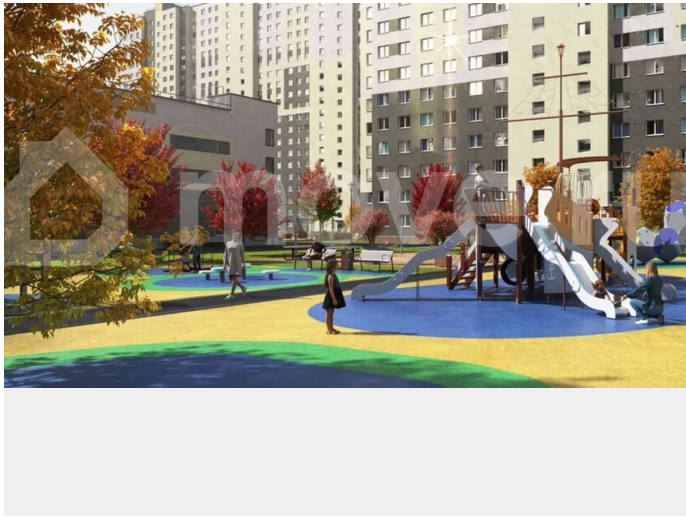

Ручьи

—класс Чистовая

Квартира с полной отделкой

ЛСР

Студия **21.2 м** площадь **14 из 19** этаж