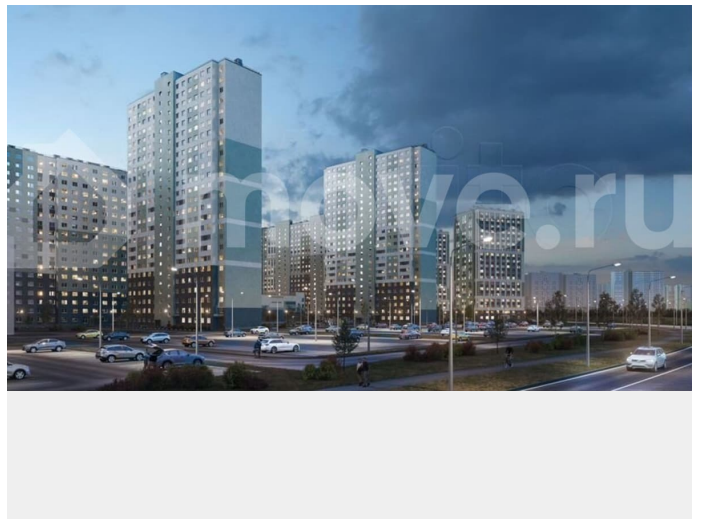

Ручьи

—класс Чистовая

Квартира с полной отделкой

ЛСР

Студия **21.2 м** площадь **14 из 19** этаж