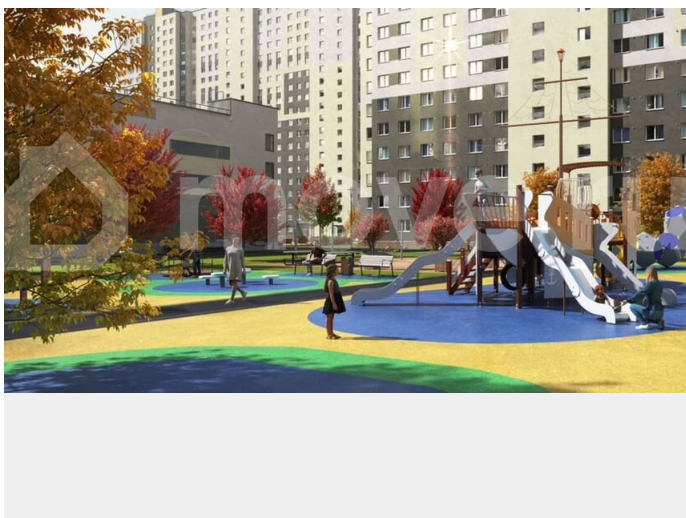

Ручьи

—класс Чистовая

Квартира с полной отделкой

ЛСР

Студия **21.2 м** **8 из 19**
площадь этаж