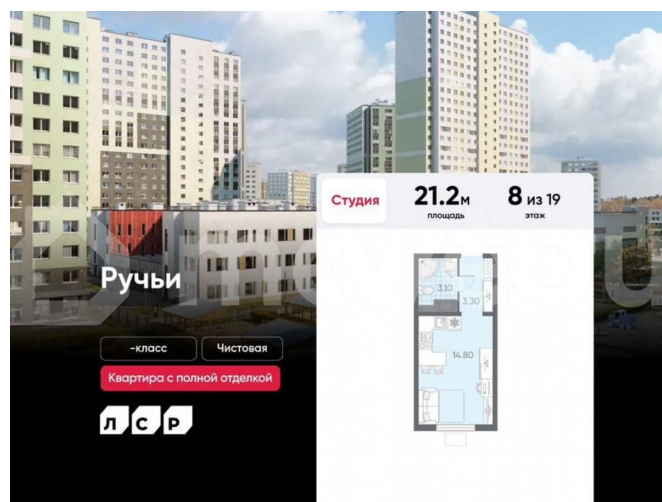

## Квартира

Общая площадь

21.2 м<sup>2</sup>

Этаж

8/19

## Описание

Цена действует при 100% оплате и на определенные ипотечные программы. Подробности — в отделе продаж по телефону. Продаётся студия в ЖК «Ручьи» на 8 этаже. Общая площадь составляет 21.20 кв. м. Квартира с чистой отделкой. Жилой

<https://spb.move.ru/objects/9293224193>

**ООО «ЛСР. Недвижимость-Северо-Запад», ЛСР. Недвижимость - Северо-Запад**

**89251234567**

для заметок

комплекс «Ручьи» располагается по адресу Санкт-Петербург, Красногвардейский. ЖК «Ручьи» — крупный проект комфорт-класса в Красногвардейском районе, на Пискаревском проспекте. В новостройке эргономичные планировки, уютные пешеходные дворы без машин, с детскими и спортивными площадками. Расположение комплекса: • 10 минут до станции метро «Академическая» на автобусе; • 10 минут до ж/д станции «Ручьи»; • 5 минут до КАД на автомобиле. Первая очередь уже заселена, во второй очереди появятся 27 домов. Квартиры передаются с отделкой. Парадные устроены на уровне земли — без ступеней и высоких порогов, а зайти внутрь можно как со стороны двора, так и с улицы. ЛСР построит на территории комплекса школу и два детских сада. Между домами будут обустроены игровые и спортивные площадки с турниками и тренажерами, удобные зоны отдыха для детей и взрослых. Первые этажи отведены под колясочные, магазины и сервисные службы. Здесь есть всё необходимое для комфортной жизни: магазины, аптеки, парикмахерские, пекарни и кофейни, достаточно спуститься на лифте во двор своего дома. Вокруг квартала пройдет велодорожка. Преимущества комплекса: - Большой выбор семейных квартир с просторной кухней-гостиной - Рядом Муринский и Пискаревский парки - Безбарьерная среда - Развитая социальная инфраструктура - Двор без машин Успейте приобрести квартиру на выгодных условиях! Чтобы узнать подробности, обращайтесь за консультацией по телефону.