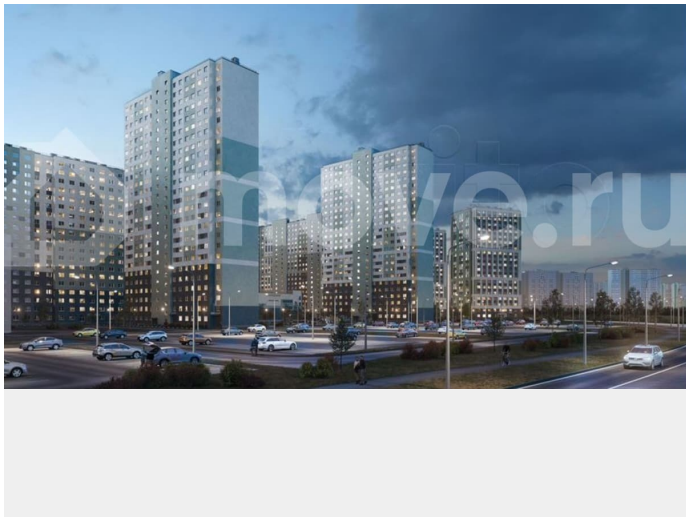

Ручьи

—класс Чистовая

Квартира с полной отделкой

ЛСР

Студия **21.2 м** **8 из 19**
площадь этаж