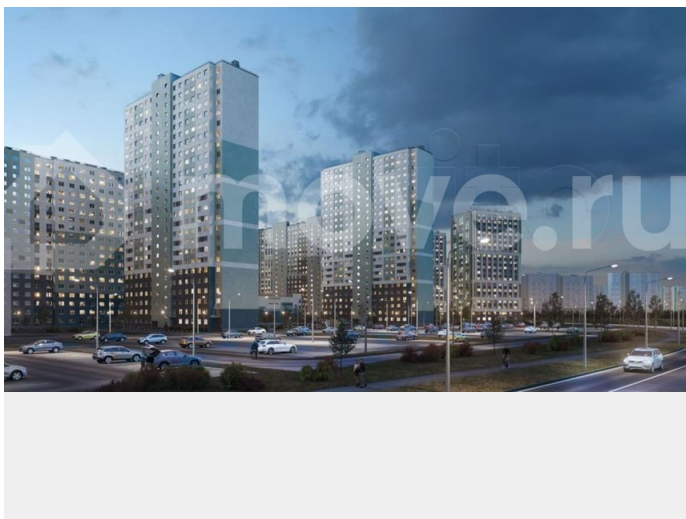

Раздел

[Квартиры](#)

Ремонт

с отделкой

Квартира в новостройке

да

Описание

Цена действует при 100% оплате и на определенные ипотечные программы. Подробности — в отделе продаж по телефону. Продаётся студия в ЖК «Ручьи» на 16 этаже. Общая площадь составляет 21.20 кв. м. Квартира с чистовой отделкой. Жилой

<https://spb.move.ru/objects/9293224200>

ООО «ЛСР. Недвижимость-Северо-Запад», ЛСР. Недвижимость - Северо-Запад

89251234567

для заметок

комплекс «Ручьи» располагается по адресу Санкт-Петербург, Красногвардейский. ЖК «Ручьи» — крупный проект комфорт-класса в Красногвардейском районе, на Пискаревском проспекте. В новостройке эргономичные планировки, уютные пешеходные дворы без машин, с детскими и спортивными площадками. Расположение комплекса: • 10 минут до станции метро «Академическая» на автобусе; • 10 минут до ж/д станции «Ручьи»; • 5 минут до КАД на автомобиле. Первая очередь уже заселена, во второй очереди появятся 27 домов. Квартиры передаются с отделкой. Парадные устроены на уровне земли — без ступеней и высоких порогов, а зайти внутрь можно как со стороны двора, так и с улицы. ЛСР построит на территории комплекса школу и два детских сада. Между домами будут обустроены игровые и спортивные площадки с турниками и тренажерами, удобные зоны отдыха для детей и взрослых. Первые этажи отведены под колясочные, магазины и сервисные службы. Здесь есть всё необходимое для комфортной жизни: магазины, аптеки, парикмахерские, пекарни и кофейни, достаточно спуститься на лифте во двор своего дома. Вокруг квартала пройдет велодорожка. Преимущества комплекса: - Большой выбор семейных квартир с просторной кухней-гостиной - Рядом Муринский и Пискаревский парки - Безбарьерная среда - Развитая социальная инфраструктура - Двор без машин Успейте приобрести квартиру на выгодных условиях! Чтобы узнать подробности, обращайтесь за консультацией по телефону.