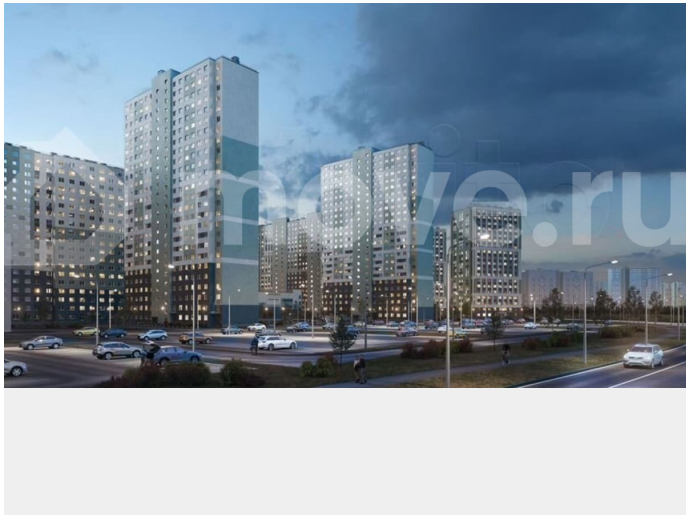

Ручьи

—класс Чистовая

Квартира с полной отделкой

ЛСР

Студия **21.2 м** **13 из 19**
площадь этаж