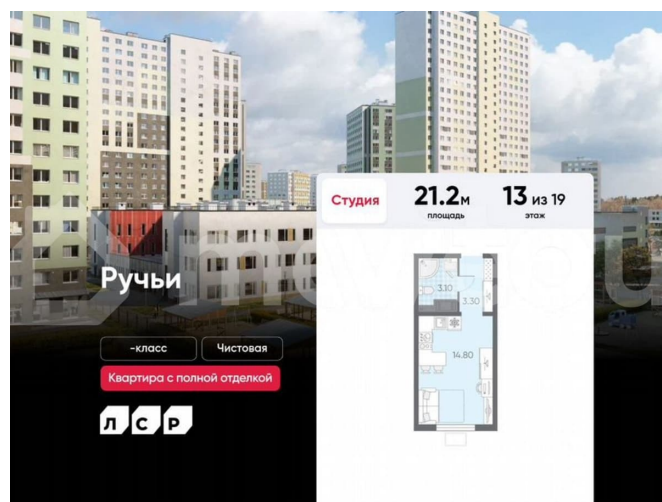

Квартира

Общая площадь

21.2 м²

Этаж

13/19

Детали объекта

Тип сделки

Продам

Раздел

[Квартиры](#)

Ремонт

с отделкой

Квартира в новостройке

да

Описание

Цена действует при 100% оплате и на определенные ипотечные программы. Подробности — в отделе продаж по телефону. Продаётся студия в ЖК «Ручьи» на 13 этаже. Общая площадь составляет 21.20 кв. м. Квартира с чистовой отделкой. Жилой

<https://spb.move.ru/objects/9293224219>

ООО «ЛСР. Недвижимость-Северо-Запад», ЛСР. Недвижимость - Северо-Запад

89251234567

для заметок

комплекс «Ручьи» располагается по адресу Санкт-Петербург, Красногвардейский. ЖК «Ручьи» — крупный проект комфорт-класса в Красногвардейском районе, на Пискаревском проспекте. В новостройке эргономичные планировки, уютные пешеходные дворы без машин, с детскими и спортивными площадками. Расположение комплекса: • 10 минут до станции метро «Академическая» на автобусе; • 10 минут до ж/д станции «Ручьи»; • 5 минут до КАД на автомобиле. Первая очередь уже заселена, во второй очереди появятся 27 домов. Квартиры передаются с отделкой. Парадные устроены на уровне земли — без ступеней и высоких порогов, а зайти внутрь можно как со стороны двора, так и с улицы. ЛСР построит на территории комплекса школу и два детских сада. Между домами будут обустроены игровые и спортивные площадки с турниками и тренажерами, удобные зоны отдыха для детей и взрослых. Первые этажи отведены под колясочные, магазины и сервисные службы. Здесь есть всё необходимое для комфортной жизни: магазины, аптеки, парикмахерские, пекарни и кофейни, достаточно спуститься на лифте во двор своего дома. Вокруг квартала пройдет велодорожка. Преимущества комплекса: - Большой выбор семейных квартир с просторной кухней-гостиной - Рядом Муринский и Пискаревский парки - Безбарьерная среда - Развитая социальная инфраструктура - Двор без машин Успейте приобрести квартиру на выгодных условиях! Чтобы узнать подробности, обращайтесь за консультацией по телефону.