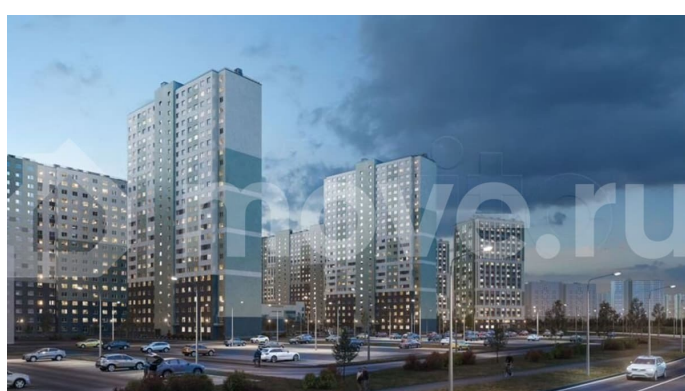

<https://spb.move.ru/objects/9293224224>

**ООО «ЛСР. Недвижимость-Северо-Запад», ЛСР. Недвижимость - Северо-Запад**

**89251234567**

для заметок

комплекс «Ручьи» располагается по адресу Санкт-Петербург, Красногвардейский. ЖК «Ручьи» — крупный проект комфорт-класса в Красногвардейском районе, на Пискаревском проспекте. В новостройке эргономичные планировки, уютные пешеходные дворы без машин, с детскими и спортивными площадками. Расположение комплекса: • 10 минут до станции метро «Академическая» на автобусе; • 10 минут до ж/д станции «Ручьи»; • 5 минут до КАД на автомобиле. Первая очередь уже заселена, во второй очереди появятся 27 домов. Квартиры передаются с отделкой. Парадные устроены на уровне земли — без ступеней и высоких порогов, а зайти внутрь можно как со стороны двора, так и с улицы. ЛСР построит на территории комплекса школу и два детских сада. Между домами будут обустроены игровые и спортивные площадки с турниками и тренажерами, удобные зоны отдыха для детей и взрослых. Первые этажи отведены под колясочные, магазины и сервисные службы. Здесь есть всё необходимое для комфортной жизни: магазины, аптеки, парикмахерские, пекарни и кофейни, достаточно спуститься на лифте во двор своего дома. Вокруг квартала пройдет велодорожка. Преимущества комплекса: - Большой выбор семейных квартир с просторной кухней-гостиной - Рядом Муринский и Пискаревский парки - Безбарьерная среда - Развитая социальная инфраструктура - Двор без машин Успейте приобрести квартиру на выгодных условиях! Чтобы узнать подробности, обращайтесь за консультацией по телефону.