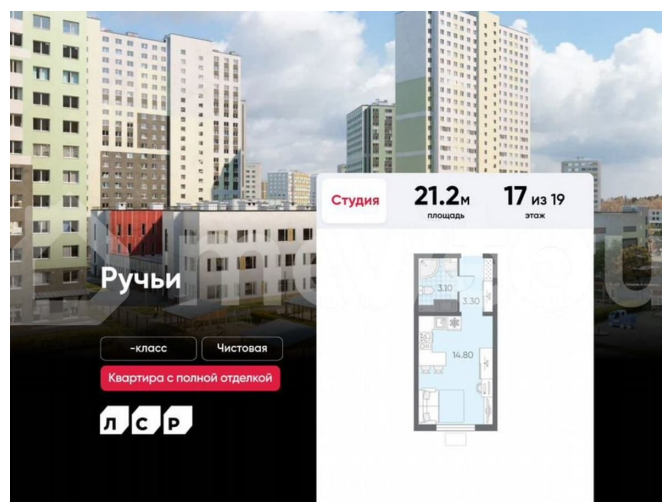

## Квартира

Общая площадь

21.2 м<sup>2</sup>

Этаж

17/19

## Описание

Цена действует при 100% оплате и на определенные ипотечные программы. Подробности — в отделе продаж по телефону. Продаётся студия в ЖК «Ручьи» на 17 этаже. Общая площадь составляет 21.20 кв. м. Квартира с чистовой отделкой. Жилой

<https://spb.move.ru/objects/9293224229>

**ООО «ЛСР. Недвижимость-Северо-Запад», ЛСР. Недвижимость - Северо-Запад**

**89251234567**

для заметок

комплекс «Ручьи» располагается по адресу Санкт-Петербург, Красногвардейский. ЖК «Ручьи» — крупный проект комфорт-класса в Красногвардейском районе, на Пискаревском проспекте. В новостройке эргономичные планировки, уютные пешеходные дворы без машин, с детскими и спортивными площадками. Расположение комплекса: • 10 минут до станции метро «Академическая» на автобусе; • 10 минут до ж/д станции «Ручьи»; • 5 минут до КАД на автомобиле. Первая очередь уже заселена, во второй очереди появятся 27 домов. Квартиры передаются с отделкой. Парадные устроены на уровне земли — без ступеней и высоких порогов, а зайти внутрь можно как со стороны двора, так и с улицы. ЛСР построит на территории комплекса школу и два детских сада. Между домами будут обустроены игровые и спортивные площадки с турниками и тренажерами, удобные зоны отдыха для детей и взрослых. Первые этажи отведены под колясочные, магазины и сервисные службы. Здесь есть всё необходимое для комфортной жизни: магазины, аптеки, парикмахерские, пекарни и кофейни, достаточно спуститься на лифте во двор своего дома. Вокруг квартала пройдет велодорожка. Преимущества комплекса: - Большой выбор семейных квартир с просторной кухней-гостиной - Рядом Муринский и Пискаревский парки - Безбарьерная среда - Развитая социальная инфраструктура - Двор без машин Успейте приобрести квартиру на выгодных условиях! Чтобы узнать подробности, обращайтесь за консультацией по телефону.