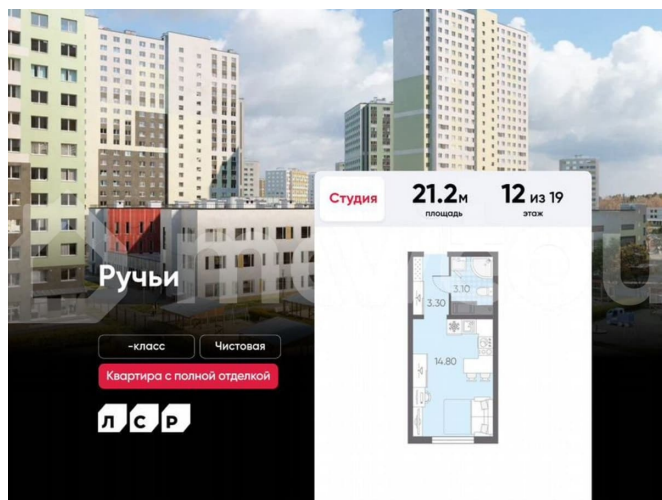

Создано: 04.04.2026 в 01:50

Обновлено: 04.04.2026 в 01:50

Санкт-Петербург, пр-т Пискаревский, 145,
к. 3, лит. А

4 537 224 ₺

Санкт-Петербург, пр-т Пискаревский, 145, к. 3, лит. А

Улица

[проспект Пискаревский](#)

Квартира

Общая площадь

21.2 м²

Этаж

12/19

Детали объекта

Тип сделки

Продам

Раздел

[Квартиры](#)

Ремонт

с отделкой

Квартира в новостройке

да

Описание

Цена действует при 100% оплате и на определенные ипотечные программы. Подробности — в отделе продаж по телефону. Продаётся студия в ЖК «Ручьи» на 12 этаже. Общая площадь составляет 21.20 кв. м. Квартира с чистовой отделкой. Жилой

<https://spb.move.ru/objects/9293224237>

ООО «ЛСР. Недвижимость-Северо-Запад», ЛСР. Недвижимость - Северо-Запад

89251234567

для заметок