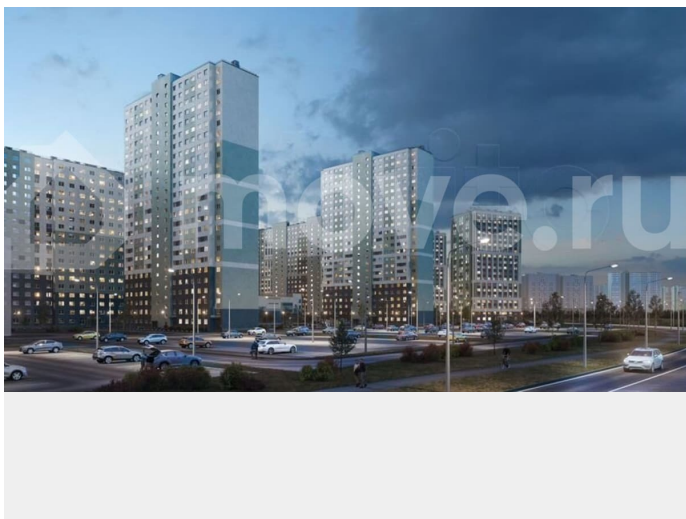

Ручьи

-класс Чистовая

Квартира с полной отделкой

ДСР

Студия 21.2 м площадь 12 из 19 этаж