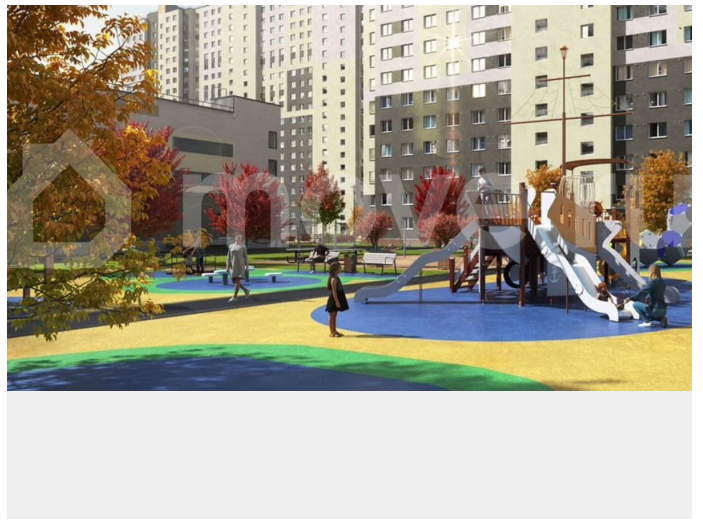

Ручьи

-класс Чистовая

Квартира с полной отделкой

ДСР

Студия 21.2 м площадь 12 из 19 этаж