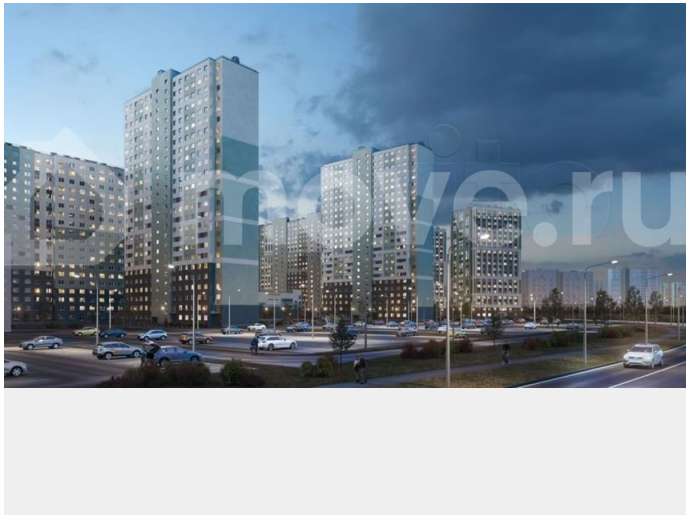

Раздел

[Квартиры](#)

Ремонт

с отделкой

Квартира в новостройке

да

Описание

Цена действует при 100% оплате и на определенные ипотечные программы. Подробности — в отделе продаж по телефону. Продаётся студия в ЖК «Ручьи» на 12 этаже. Общая площадь составляет 21.20 кв. м. Квартира с чистовой отделкой. Жилой

<https://spb.move.ru/objects/9293224242>

ООО «ЛСР. Недвижимость-Северо-Запад», ЛСР. Недвижимость - Северо-Запад

89251234567

для заметок

комплекс «Ручьи» располагается по адресу Санкт-Петербург, Красногвардейский. ЖК «Ручьи» — крупный проект комфорт-класса в Красногвардейском районе, на Пискаревском проспекте. В новостройке эргономичные планировки, уютные пешеходные дворы без машин, с детскими и спортивными площадками. Расположение комплекса: • 10 минут до станции метро «Академическая» на автобусе; • 10 минут до ж/д станции «Ручьи»; • 5 минут до КАД на автомобиле. Первая очередь уже заселена, во второй очереди появятся 27 домов. Квартиры передаются с отделкой. Парадные устроены на уровне земли — без ступеней и высоких порогов, а зайти внутрь можно как со стороны двора, так и с улицы. ЛСР построит на территории комплекса школу и два детских сада. Между домами будут обустроены игровые и спортивные площадки с турниками и тренажерами, удобные зоны отдыха для детей и взрослых. Первые этажи отведены под колясочные, магазины и сервисные службы. Здесь есть всё необходимое для комфортной жизни: магазины, аптеки, парикмахерские, пекарни и кофейни, достаточно спуститься на лифте во двор своего дома. Вокруг квартала пройдет велодорожка. Преимущества комплекса: - Большой выбор семейных квартир с просторной кухней-гостиной - Рядом Муринский и Пискаревский парки - Безбарьерная среда - Развитая социальная инфраструктура - Двор без машин Успейте приобрести квартиру на выгодных условиях! Чтобы узнать подробности, обращайтесь за консультацией по телефону.