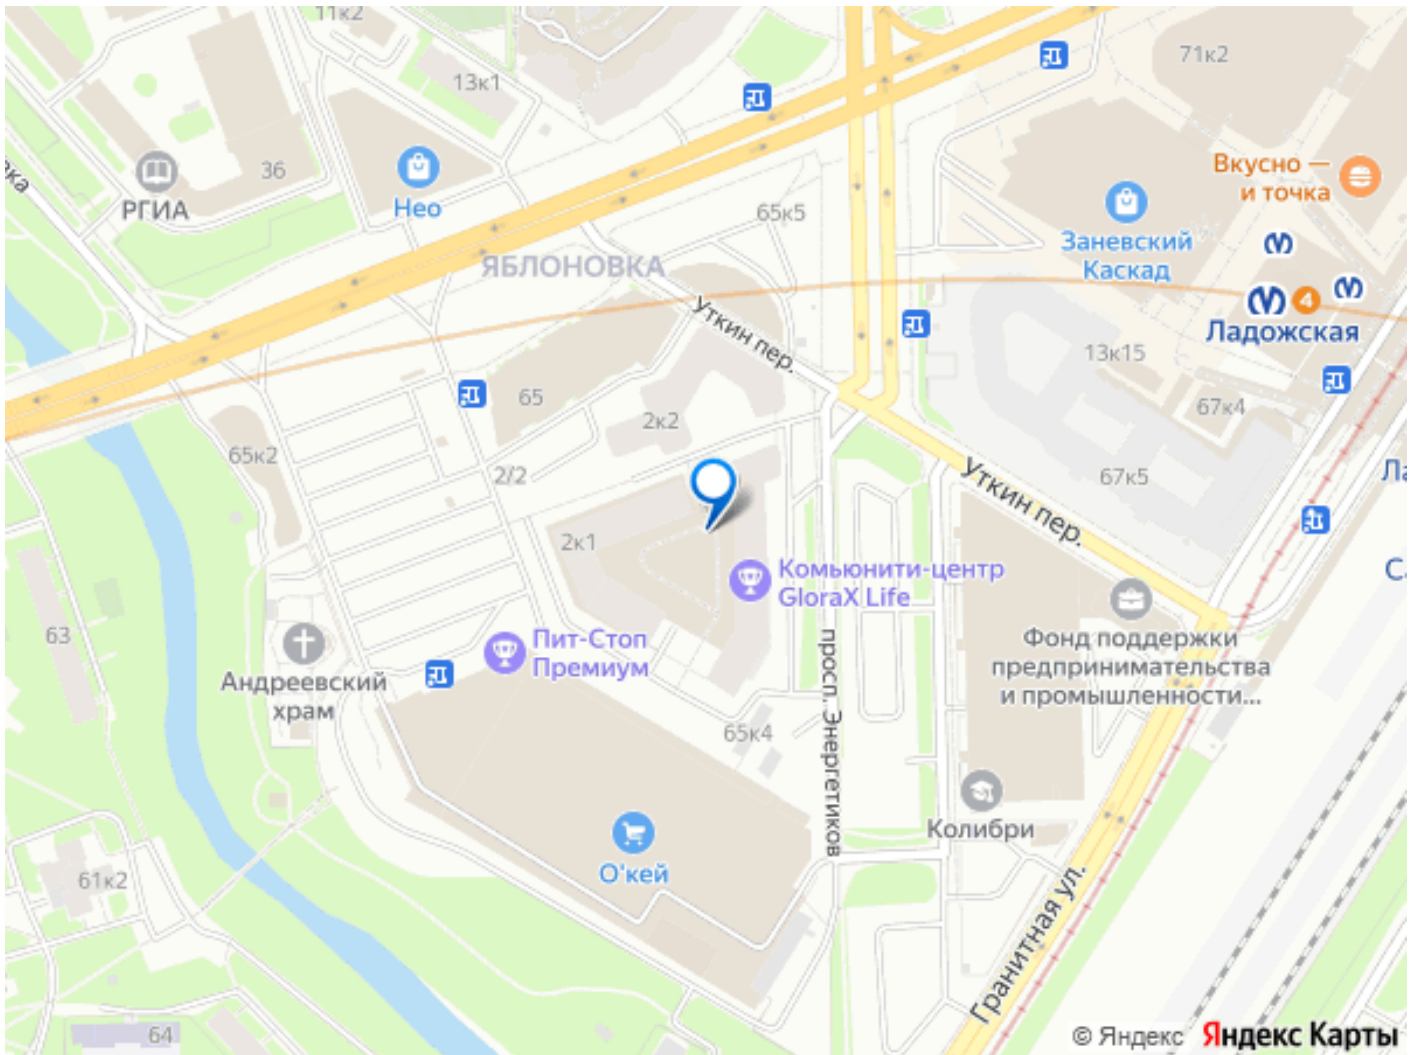

Гlorax
Заневский
Апарт-отель

Дом сдан!

2 мин. до метро
Гостиничный сервис
Виды на центр города

1 **6** **21 м²**
комнат этаж общая площадь

Скидка 26%

Move.ru - вся недвижимость России