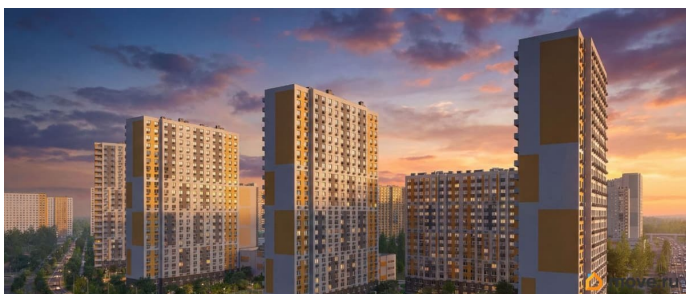

да

возможна ипотека, лифт

Описание

Цена действует при 100% оплате и на определенные ипотечные программы. Подробности — в отделе продаж по телефону. Продается студия, площадью 21.2 м2. Жилая площадь 10.1 м2, кухня 5 м2, чистовая отделка. Раздельных санузлов - нет, балконов - нет, лоджий - нет, окна выходят во двор. Квартира располагается на 8 этаже 23-этажного дома в ЖК Зеркальный ручей. Застройщик - ЛСР, сдача дома - IV квартал 2028 года, высота потолков 2.55 м Позвоните и узнайте условия покупки прямо сейчас!