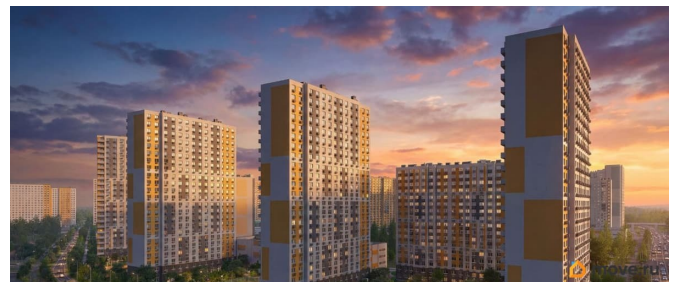

4 833 600 ₺

Округ

[СПБ, Красногвардейский район](#)

Квартира

Высота потолков

2.55 м

Жилая площадь

10.1 м²

Общая площадь

21.2 м²

Этаж

8/23

Детали объекта

Тип сделки

Продам

Раздел

[Квартиры](#)

Тип санузла

совмещенный

Вид из окна

во двор

Ремонт

с отделкой

Квартира в новостройке

да

Год сдачи

<https://spb.move.ru/objects/9291690510>

ЛСР Санкт-Петербург, ЛСР Санкт-Петербург

79810843912

для заметок