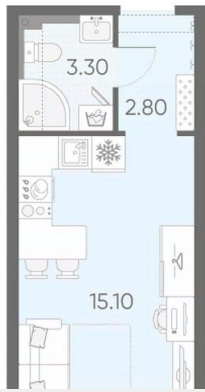

Общая площадь

21.2 м²

Этаж

11/23

Детали объекта

Тип сделки

Продам

Раздел

Цена действует при 100% оплате и на определенные ипотечные программы. Подробности — в отделе продаж по телефону. Продается студия, площадью 21.2 м2. Жилая площадь 10.1 м2, кухня 5 м2, чистовая отделка. Раздельных санузлов - нет, балконов - нет, лоджий - нет, окна выходят во двор. Квартира располагается на 11 этаже 23-этажного дома в ЖК Зеркальный ручей. Застройщик - ЛСР, сдача дома - IV квартал 2028 года, высота потолков 2.55 м Позвоните и узнайте условия покупки прямо сейчас!