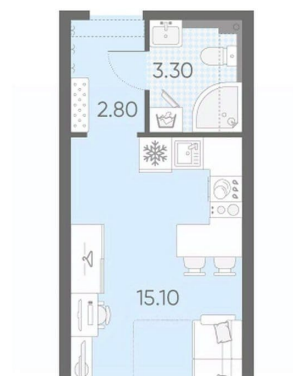

Жилая площадь

10.1 м²

Общая площадь

21.2 м²

Этаж

11/23

Детали объекта

Тип сделки

 move.ru

4 квартал 2028 г.

Покупка в ипотеку

да

возможна ипотека, лифт

Описание

Цена действует при 100% оплате и на определенные ипотечные программы. Подробности — в отделе продаж по телефону. Продается студия, площадью 21.2 м2. Жилая площадь 10.1 м2, кухня 5 м2, чистовая отделка. Раздельных санузлов - нет, балконов - нет, лоджий - нет, окна выходят во двор. Квартира располагается на 11 этаже 23-этажного дома в ЖК Зеркальный ручей. Застройщик - ЛСР, сдача дома - IV квартал 2028 года, высота потолков 2.55 м Позвоните и узнайте условия покупки прямо сейчас!