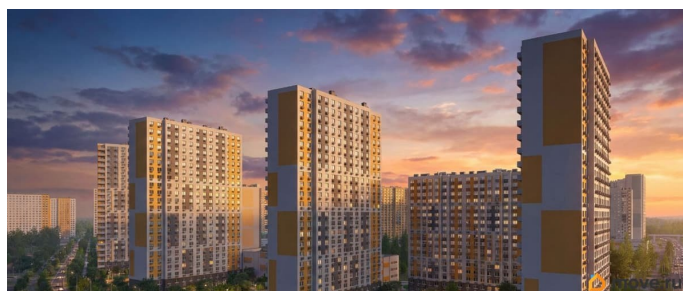

 move.ru

4 квартал 2028 г.

Покупка в ипотеку

да

возможна ипотека, лифт

Описание

Цена действует при 100% оплате и на определенные ипотечные программы. Подробности — в отделе продаж по телефону. Продается студия, площадью 21.2 м2. Жилая площадь 10.1 м2, кухня 5 м2, чистовая отделка. Раздельных санузлов - нет, балконов - нет, лоджий - нет, окна выходят во двор. Квартира располагается на 11 этаже 23-этажного дома в ЖК Зеркальный ручей. Застройщик - ЛСР, сдача дома - IV квартал 2028 года, высота потолков 2.55 м Позвоните и узнайте условия покупки прямо сейчас!