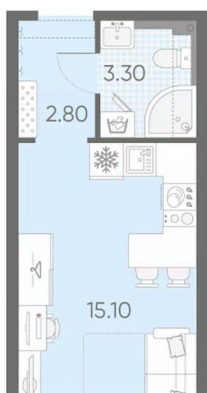

Жилая площадь

10.1 м²

Общая площадь

21.2 м²

Этаж

11/23

Детали объекта

Тип сделки

 move.ru

4 квартал 2028 г.

Покупка в ипотеку

да

возможна ипотека, лифт

Описание

Цена действует при 100% оплате и на определенные ипотечные программы. Подробности — в отделе продаж по телефону. Продается студия, площадью 21.2 м2. Жилая площадь 10.1 м2, кухня 5 м2, чистовая отделка. Раздельных санузлов - нет, балконов - нет, лоджий - нет, окна выходят во двор. Квартира располагается на 11 этаже 23-этажного дома в ЖК Зеркальный ручей. Застройщик - ЛСР, сдача дома - IV квартал 2028 года, высота потолков 2.55 м Позвоните и узнайте условия покупки прямо сейчас!