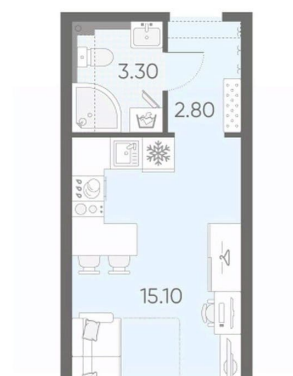

Создано: 14.03.2026 в 12:30

Обновлено: 02.04.2026 в 18:38

4 960 800 ₺

Округ

[СПБ, Красногвардейский район](#)

Квартира

Высота потолков

2.55 м

Жилая площадь

10.1 м²

Общая площадь

21.2 м²

Этаж

13/23

Детали объекта

Тип сделки

Продам

Раздел

[Квартиры](#)

Тип санузла

совмещенный

Вид из окна

во двор

Ремонт

с отделкой

Квартира в новостройке

да

Год сдачи

<https://spb.move.ru/objects/9291690519>

ЛСР Санкт-Петербург, ЛСР Санкт-Петербург

79810843912

для заметок