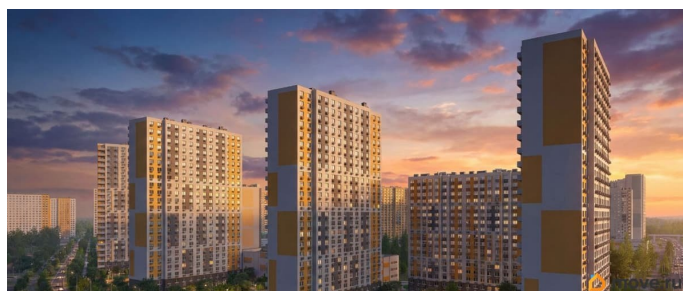

 move.ru

4 квартал 2028 г.

Покупка в ипотеку

да

возможна ипотека, лифт

Описание

Цена действует при 100% оплате и на определенные ипотечные программы. Подробности — в отделе продаж по телефону. Продается студия, площадью 21.2 м2. Жилая площадь 10.1 м2, кухня 5 м2, чистовая отделка. Раздельных санузлов - нет, балконов - нет, лоджий - нет, окна выходят во двор. Квартира располагается на 15 этаже 23-этажного дома в ЖК Зеркальный ручей. Застройщик - ЛСР, сдача дома - IV квартал 2028 года, высота потолков 2.55 м Позвоните и узнайте условия покупки прямо сейчас!