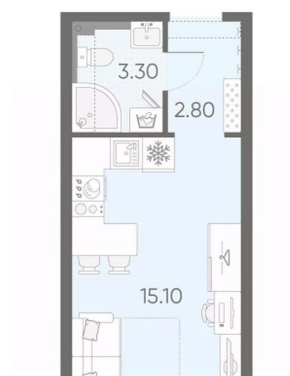

Жилая площадь

10.1 м²

Общая площадь

21.2 м²

Этаж

15/23

Детали объекта

Тип сделки

 move.ru

4 квартал 2028 г.

Покупка в ипотеку

да

возможна ипотека, лифт

Описание

Цена действует при 100% оплате и на определенные ипотечные программы. Подробности — в отделе продаж по телефону. Продается студия, площадью 21.2 м2. Жилая площадь 10.1 м2, кухня 5 м2, чистовая отделка. Раздельных санузлов - нет, балконов - нет, лоджий - нет, окна выходят во двор. Квартира располагается на 15 этаже 23-этажного дома в ЖК Зеркальный ручей. Застройщик - ЛСР, сдача дома - IV квартал 2028 года, высота потолков 2.55 м Позвоните и узнайте условия покупки прямо сейчас!