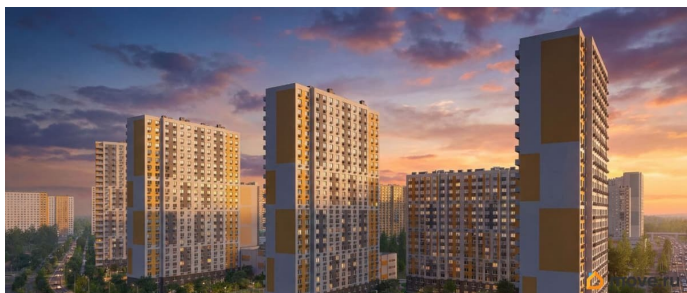

 move.ru

4 квартал 2028 г.

Покупка в ипотеку

да

возможна ипотека, лифт

Описание

Цена действует при 100% оплате и на определенные ипотечные программы. Подробности — в отделе продаж по телефону. Продается студия, площадью 21.2 м2. Жилая площадь 10.1 м2, кухня 5 м2, чистовая отделка. Раздельных санузлов - нет, балконов - нет, лоджий - нет, окна выходят во двор. Квартира располагается на 15 этаже 23-этажного дома в ЖК Зеркальный ручей. Застройщик - ЛСР, сдача дома - IV квартал 2028 года, высота потолков 2.55 м Позвоните и узнайте условия покупки прямо сейчас!