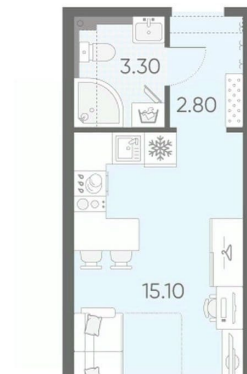

Жилая площадь

10.1 м²

Общая площадь

21.2 м²

Этаж

15/23

Детали объекта

Тип сделки

 move.ru

4 квартал 2028 г.

Покупка в ипотеку

да

возможна ипотека, лифт

Описание

Цена действует при 100% оплате и на определенные ипотечные программы. Подробности — в отделе продаж по телефону. Продается студия, площадью 21.2 м2. Жилая площадь 10.1 м2, кухня 5 м2, чистовая отделка. Раздельных санузлов - нет, балконов - нет, лоджий - нет, окна выходят во двор. Квартира располагается на 15 этаже 23-этажного дома в ЖК Зеркальный ручей. Застройщик - ЛСР, сдача дома - IV квартал 2028 года, высота потолков 2.55 м Позвоните и узнайте условия покупки прямо сейчас!