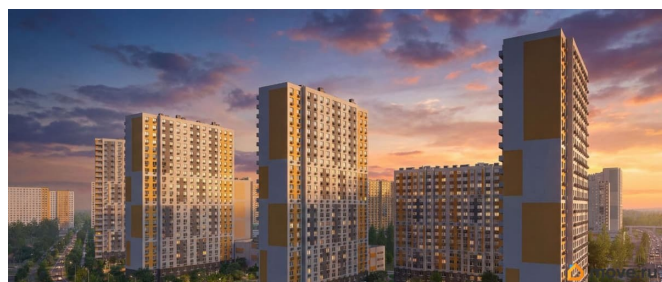

ЛСР Санкт-Петербург, ЛСР Санкт-Петербург

79810843912

5 160 080 ₺

Округ

[СПБ, Красногвардейский район](#)

Квартира

Высота потолков

2.55 м

Жилая площадь

10.1 м²

Общая площадь

21.2 м²

Этаж

17/23

Детали объекта

Тип сделки

Продам

Раздел

[Квартиры](#)

Тип санузла

совмещенный

Вид из окна

во двор

Ремонт

с отделкой

Квартира в новостройке

да

Год сдачи

для заметок