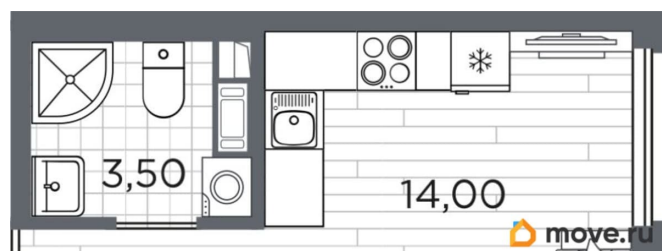

🕒 Создано: 16.03.2026 в 21:36

🔄 Обновлено: 15.04.2026 в 09:30

5 793 960 ₺

Округ

[СПБ, Московский район](#)

Квартира

Высота потолков

2.89 м

Общая площадь

21.2 м²

Этаж

4/5

Детали объекта

Тип сделки

Продам

Раздел

[Квартиры](#)

Квартира в новостройке

да

Год сдачи

2 квартал 2027 г.

лифт

Описание

Продаётся студия в строящемся доме (Дом 14), срок сдачи: II-кв. 2027, общей площадью 21.2 кв.м., на 4 этаже. Уютный пятиэтажный квартал PLUS Пулковский расположен в престижном Московском районе на пересечении Пулковского и Волхонского

<https://spb.move.ru/objects/9291886156>

**Отдел продаж, Бесплатная
консультация**

79820073024

для заметок