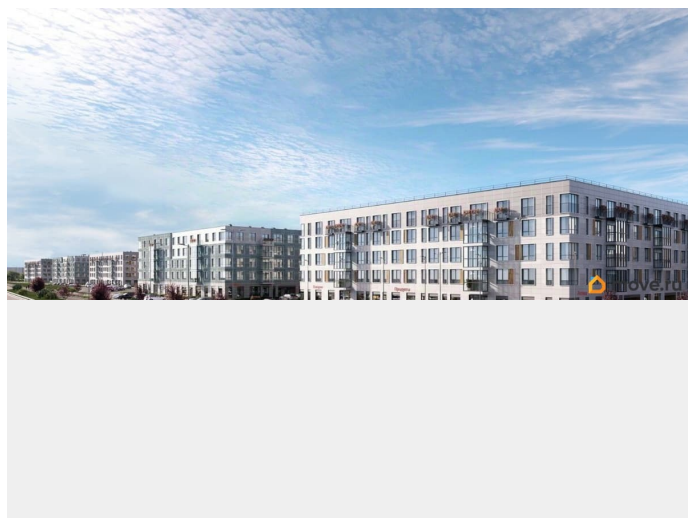

## Описание

Продаётся студия в строящемся доме (Дом 14), срок сдачи: II-кв. 2027, общей площадью 21.2 кв.м., на 4 этаже. Уютный пятиэтажный квартал PLUS Пулковский расположен в престижном Московском районе на пересечении Пулковского и Волхонского

<https://spb.move.ru/objects/9291886156>

**Отдел продаж, Бесплатная  
консультация**

**79820073024**

для заметок

шоссе в новом формирующемся микрорайоне.  
В составе квартала: 30 пятиэтажных домов,  
школа со спортивным стадионом, 2 детских  
сада, наземные и подземные паркинги,  
центральный зеленый бульвар с play hub и  
местами отдыха для детей. Благоустройство  
квартала продумано до мельчайших деталей,  
в его основе - забота о качестве жизни  
каждого жителя.