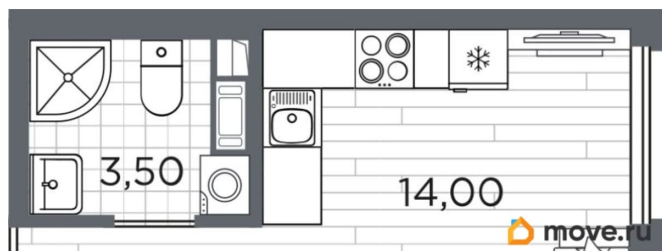

🕒 Создано: 16.03.2026 в 21:22

🔄 Обновлено: 15.04.2026 в 18:29

5 766 400 ₺

Округ

[СПБ, Московский район](#)

Квартира

Высота потолков

2.89 м

Общая площадь

21.2 м²

Этаж

2/5

Детали объекта

Тип сделки

Продам

Раздел

[Квартиры](#)

Квартира в новостройке

да

Год сдачи

2 квартал 2027 г.

лифт

Описание

Продаётся студия в строящемся доме (Дом 14), срок сдачи: II-кв. 2027, общей площадью 21.2 кв.м., на 2 этаже. Уютный пятиэтажный квартал PLUS Пулковский расположен в престижном Московском районе на пересечении Пулковского и Волхонского

<https://spb.move.ru/objects/9291886157>

**Отдел продаж, Бесплатная
консультация**

79820073024

для заметок