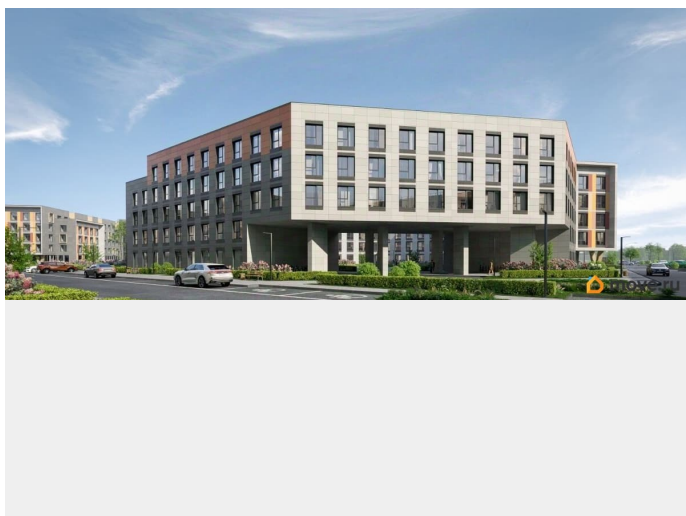

[Квартиры](#)

Квартира в новостройке

да

Год сдачи

2 квартал 2027 г.

лифт

Описание

Продаётся студия в строящемся доме (Дом 14), срок сдачи: II-кв. 2027, общей площадью 21.2 кв.м., на 2 этаже. Уютный пятиэтажный квартал PLUS Пулковский расположен в престижном Московском районе на пересечении Пулковского и Волхонского

<https://spb.move.ru/objects/9291886157>

**Отдел продаж, Бесплатная
консультация**

79820073024

для заметок

шоссе в новом формирующемся микрорайоне.
В составе квартала: 30 пятиэтажных домов,
школа со спортивным стадионом, 2 детских
сада, наземные и подземные паркинги,
центральный зеленый бульвар с play hub и
местами отдыха для детей. Благоустройство
квартала продумано до мельчайших деталей,
в его основе - забота о качестве жизни
каждого жителя.