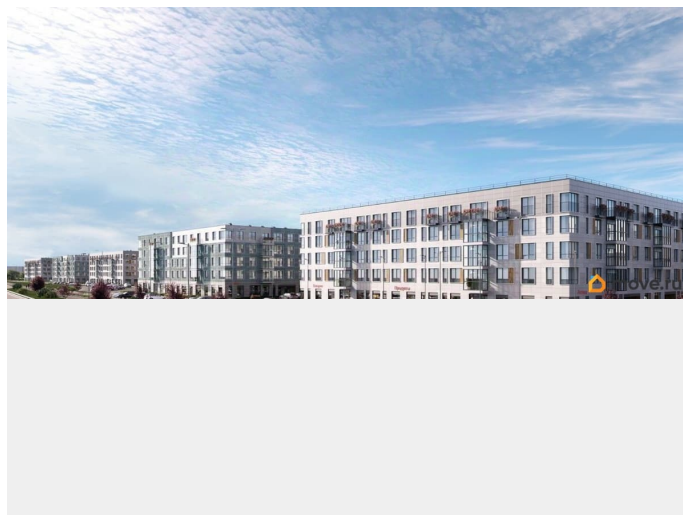

[Квартиры](#)

Квартира в новостройке

да

Год сдачи

2 квартал 2027 г.

лифт

Описание

Продаётся студия в строящемся доме (Дом 14), срок сдачи: II-кв. 2027, общей площадью 21.2 кв.м., на 2 этаже. Уютный пятиэтажный квартал PLUS Пулковский расположен в престижном Московском районе на пересечении Пулковского и Волхонского

<https://spb.move.ru/objects/9291886157>

**Отдел продаж, Бесплатная
консультация**

79820073024

для заметок

шоссе в новом формирующемся микрорайоне.
В составе квартала: 30 пятиэтажных домов,
школа со спортивным стадионом, 2 детских
сада, наземные и подземные паркинги,
центральный зеленый бульвар с play hub и
местами отдыха для детей. Благоустройство
квартала продумано до мельчайших деталей,
в его основе - забота о качестве жизни
каждого жителя.