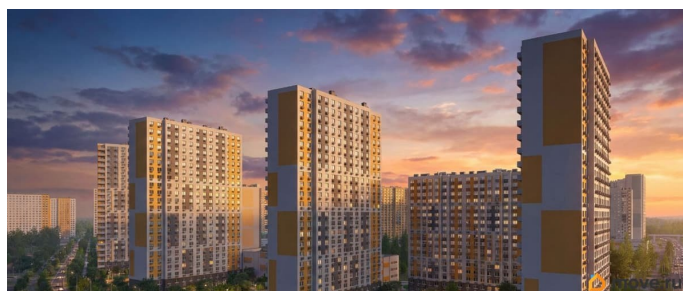

 move.ru

© Яндекс **Яндекс Карты**

Покупка в ипотеку

да

возможна ипотека, лифт

Описание

Цена действует при 100% оплате и на определенные ипотечные программы. Подробности — в отделе продаж по телефону. Продается студия, площадью 21.2 м2. Жилая площадь 10.1 м2, кухня 5 м2, чистовая отделка. Раздельных санузлов - нет, балконов - нет, лоджий - нет, окна выходят во двор. Квартира располагается на 8 этаже 23-этажного дома в ЖК Зеркальный ручей. Застройщик - ЛСР, сдача дома - IV квартал 2028 года, высота потолков 2.55 м Позвоните и узнайте условия покупки прямо сейчас!