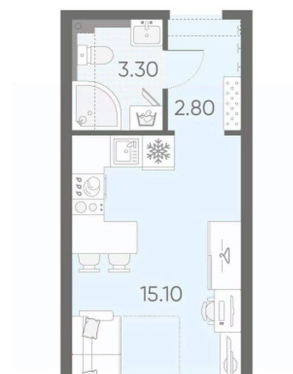

Жилая площадь

10.1 м²

Общая площадь

21.2 м²

Этаж

12/23

Детали объекта

Тип сделки

 move.ru

4 квартал 2028 г.

Покупка в ипотеку

да

возможна ипотека, лифт

Описание

Цена действует при 100% оплате и на определенные ипотечные программы. Подробности — в отделе продаж по телефону. Продается студия, площадью 21.2 м². Жилая площадь 10.1 м², кухня 5 м², чистовая отделка. Раздельных санузлов - нет, балконов - нет, лоджий - нет, окна выходят во двор. Квартира располагается на 12 этаже 23-этажного дома в ЖК Зеркальный ручей. Застройщик - ЛСР, сдача дома - IV квартал 2028 года, высота потолков 2.55 м Позвоните и узнайте условия покупки прямо сейчас!