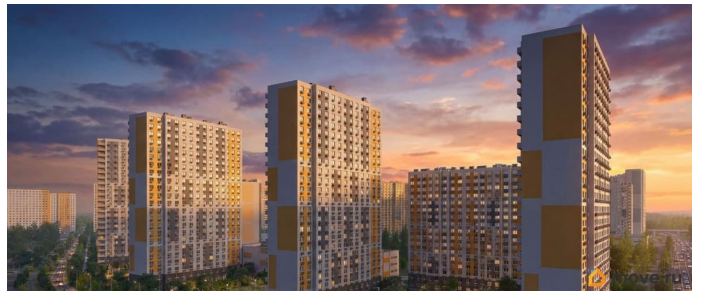

4 квартал 2028 г.

Покупка в ипотеку

да

возможна ипотека, лифт

Описание

Цена действует при 100% оплате и на определенные ипотечные программы. Подробности — в отделе продаж по телефону. Продается студия, площадью 21.2 м². Жилая площадь 10.1 м², кухня 5 м², чистовая отделка. Раздельных санузлов - нет, балконов - нет, лоджий - нет, окна выходят во двор. Квартира располагается на 12 этаже 23-этажного дома в ЖК Зеркальный ручей. Застройщик - ЛСР, сдача дома - IV квартал 2028 года, высота потолков 2.55 м Позвоните и узнайте условия покупки прямо сейчас!

move.ru