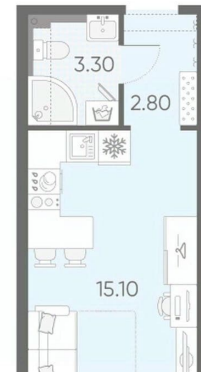

Жилая площадь

10.1 м²

Общая площадь

21.2 м²

Этаж

9/23

Детали объекта

Тип сделки

 move.ru

4 квартал 2028 г.

Покупка в ипотеку

да

возможна ипотека, лифт

Описание

Цена действует при 100% оплате и на определенные ипотечные программы. Подробности — в отделе продаж по телефону. Продается студия, площадью 21.2 м2. Жилая площадь 10.1 м2, кухня 5 м2, чистовая отделка. Раздельных санузлов - нет, балконов - нет, лоджий - нет, окна выходят во двор. Квартира располагается на 9 этаже 23-этажного дома в ЖК Зеркальный ручей. Застройщик - ЛСР, сдача дома - IV квартал 2028 года, высота потолков 2.55 м Позвоните и узнайте условия покупки прямо сейчас!