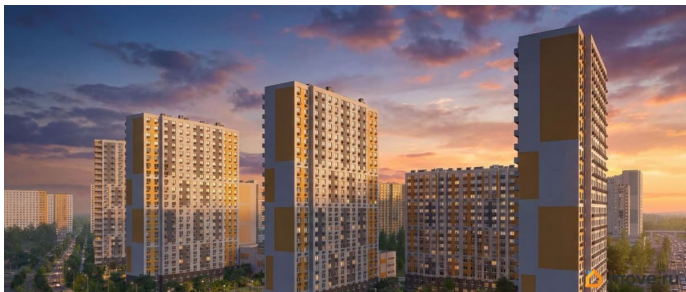

Move.ru - вся недвижимость России