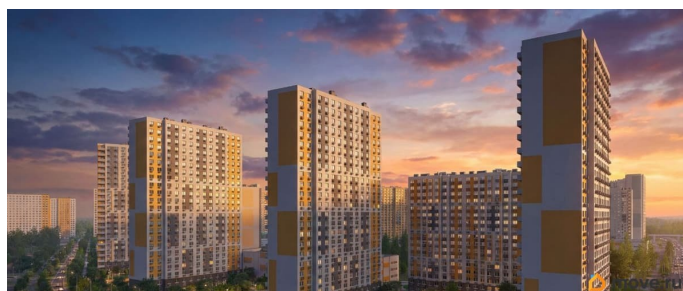

4 квартал 2028 г.

Покупка в ипотеку

да

возможна ипотека, лифт

Описание

Цена действует при 100% оплате и на определенные ипотечные программы. Подробности — в отделе продаж по телефону. Продается студия, площадью 21.2 м2. Жилая площадь 10.1 м2, кухня 5 м2, чистовая отделка. Раздельных санузлов - нет, балконов - нет, лоджий - нет, окна выходят во двор. Квартира располагается на 17 этаже 23-этажного дома в ЖК Зеркальный ручей. Застройщик - ЛСР, сдача дома - IV квартал 2028 года, высота потолков 2.55 м Позвоните и узнайте условия покупки прямо сейчас!

move.ru