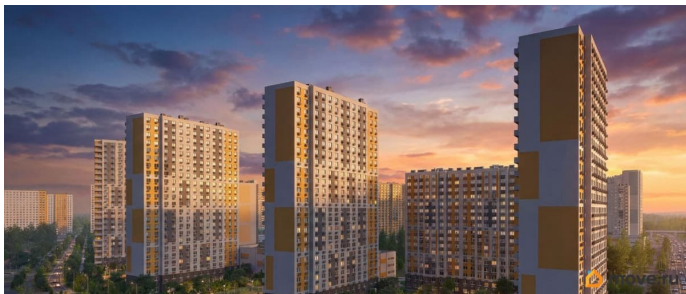

Move.ru - вся недвижимость России