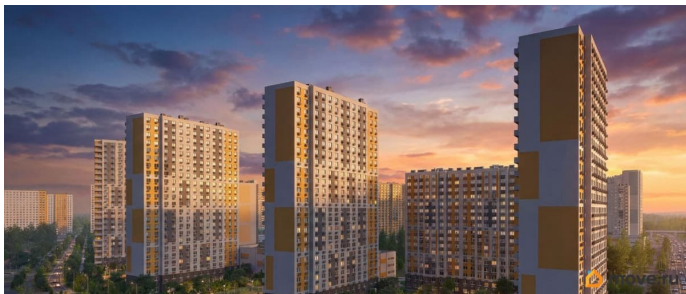

## Описание

Цена действует при 100% оплате и на определенные ипотечные программы. Подробности — в отделе продаж по телефону. Продается студия, площадью 21.2 м2. Жилая площадь 10.1 м2, кухня 5 м2, чистовая отделка. Раздельных санузлов - нет, балконов - нет, лоджий - нет, окна выходят во двор. Квартира располагается на 9 этаже 23-этажного дома в ЖК Зеркальный ручей. Застройщик - ЛСР, сдача дома - IV квартал 2028 года, высота потолков 2.55 м Позвоните и узнайте условия покупки прямо сейчас!