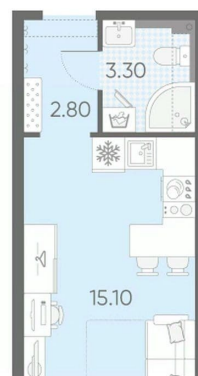

Создано: 14.03.2026 в 12:03

Обновлено: 02.04.2026 в 19:01

4 939 600 ₺

Округ

[СПБ, Красногвардейский район](#)

Квартира

Высота потолков

2.55 м

Жилая площадь

10.1 м²

Общая площадь

21.2 м²

Этаж

9/23

Детали объекта

Тип сделки

Продам

Раздел

[Квартиры](#)

Тип санузла

совмещенный

Вид из окна

во двор

Ремонт

с отделкой

Квартира в новостройке

да

Год сдачи

<https://spb.move.ru/objects/9293023256>

ЛСР Санкт-Петербург, ЛСР Санкт-Петербург

79810843912

для заметок