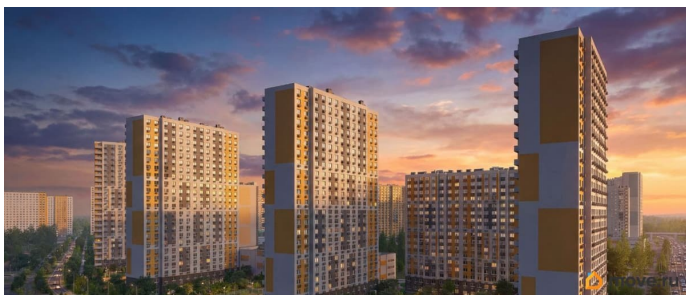

Покупка в ипотеку

да

возможна ипотека, лифт

Описание

Цена действует при 100% оплате и на определенные ипотечные программы. Подробности — в отделе продаж по телефону. Продается студия, площадью 21.2 м2. Жилая площадь 10.1 м2, кухня 5 м2, чистовая отделка. Раздельных санузлов - нет, балконов - нет, лоджий - нет, окна выходят во двор. Квартира располагается на 7 этаже 23-этажного дома в ЖК Зеркальный ручей. Застройщик - ЛСР, сдача дома - IV квартал 2028 года, высота потолков 2.55 м Позвоните и узнайте условия покупки прямо сейчас!