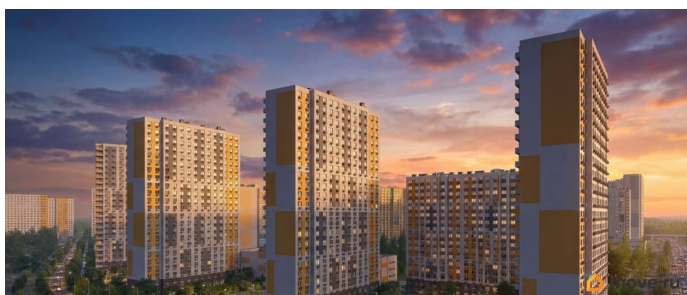

4 квартал 2028 г.

Покупка в ипотеку

да

возможна ипотека, лифт

Описание

Цена действует при 100% оплате и на определенные ипотечные программы. Подробности — в отделе продаж по телефону. Продается студия, площадью 21.2 м2. Жилая площадь 10.1 м2, кухня 5 м2, чистовая отделка. Раздельных санузлов - нет, балконов - нет, лоджий - нет, окна выходят во двор. Квартира располагается на 13 этаже 23-этажного дома в ЖК Зеркальный ручей. Застройщик - ЛСР, сдача дома - IV квартал 2028 года, высота потолков 2.55 м Позвоните и узнайте условия покупки прямо сейчас!

move.ru