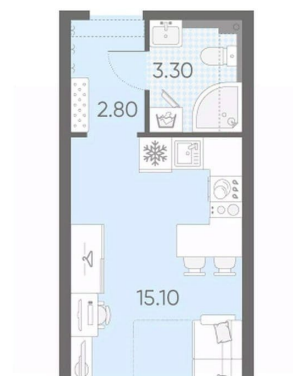

Создано: 14.03.2026 в 13:27

Обновлено: 11.04.2026 в 22:11

5 138 880 ₺

Округ

[СПБ, Красногвардейский район](#)

Квартира

Высота потолков

2.55 м

Жилая площадь

10.1 м²

Общая площадь

21.2 м²

Этаж

13/23

Детали объекта

Тип сделки

Продам

Раздел

[Квартиры](#)

Тип санузла

совмещенный

Вид из окна

во двор

Ремонт

с отделкой

Квартира в новостройке

да

Год сдачи

<https://spb.move.ru/objects/9293381116>

ЛСР Санкт-Петербург, ЛСР Санкт-Петербург

79810843912

для заметок