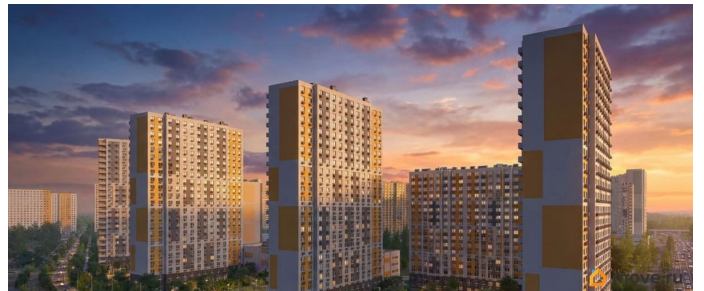

да

возможна ипотека, лифт

Описание

Цена действует при 100% оплате и на определенные ипотечные программы. Подробности — в отделе продаж по телефону. Продается студия, площадью 21.2 м2. Жилая площадь 10.1 м2, кухня 5 м2, чистовая отделка. Раздельных санузлов - нет, балконов - нет, лоджий - нет, окна выходят во двор. Квартира располагается на 9 этаже 23-этажного дома в ЖК Зеркальный ручей. Застройщик - ЛСР, сдача дома - IV квартал 2028 года, высота потолков 2.55 м Позвоните и узнайте условия покупки прямо сейчас!