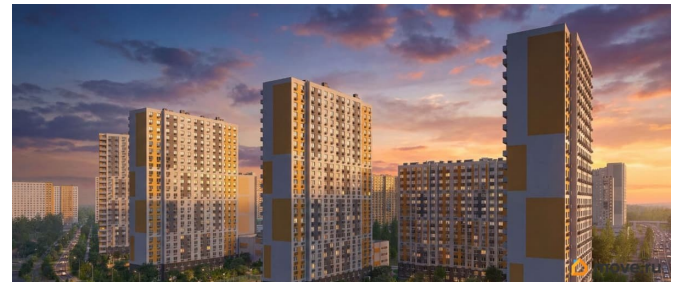

4 квартал 2028 г.

Покупка в ипотеку

да

возможна ипотека, лифт

Описание

Цена действует при 100% оплате и на определенные ипотечные программы. Подробности — в отделе продаж по телефону. Продается студия, площадью 21.2 м2. Жилая площадь 10.1 м2, кухня 5 м2, чистовая отделка. Раздельных санузлов - нет, балконов - нет, лоджий - нет, окна выходят во двор. Квартира располагается на 15 этаже 23-этажного дома в ЖК Зеркальный ручей. Застройщик - ЛСР, сдача дома - IV квартал 2028 года, высота потолков 2.55 м Позвоните и узнайте условия покупки прямо сейчас!