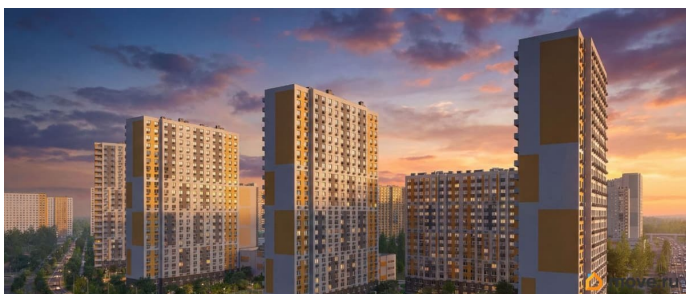

4 квартал 2028 г.

Покупка в ипотеку

да

возможна ипотека, лифт

Описание

Цена действует при 100% оплате и на определенные ипотечные программы. Подробности — в отделе продаж по телефону. Продается студия, площадью 21.2 м2. Жилая площадь 10.1 м2, кухня 5 м2, чистовая отделка. Раздельных санузлов - нет, балконов - нет, лоджий - нет, окна выходят во двор. Квартира располагается на 15 этаже 23-этажного дома в ЖК Зеркальный ручей. Застройщик - ЛСР, сдача дома - IV квартал 2028 года, высота потолков 2.55 м Позвоните и узнайте условия покупки прямо сейчас!