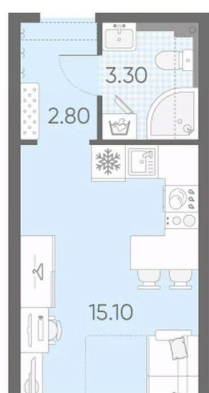

Жилая площадь

10.1 м²

Общая площадь

21.2 м²

Этаж

12/23

Детали объекта

Тип сделки

 move.ru

© Яндекс **Яндекс Карты**

Покупка в ипотеку

да

возможна ипотека, лифт

Описание

Цена действует при 100% оплате и на определенные ипотечные программы. Подробности — в отделе продаж по телефону. Продается студия, площадью 21.2 м2. Жилая площадь 10.1 м2, кухня 5 м2, чистовая отделка. Раздельных санузлов - нет, балконов - нет, лоджий - нет, окна выходят во двор. Квартира располагается на 12 этаже 23-этажного дома в ЖК Зеркальный ручей. Застройщик - ЛСР, сдача дома - IV квартал 2028 года, высота потолков 2.55 м Позвоните и узнайте условия покупки прямо сейчас!