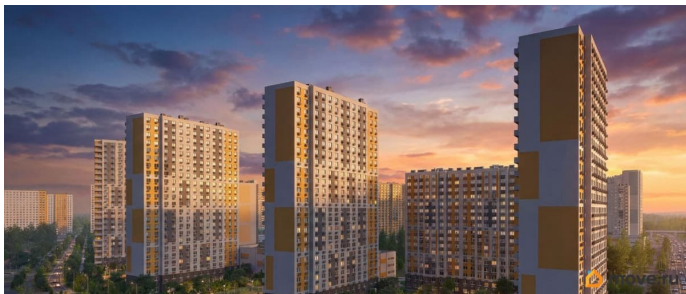

 move.ru

© Яндекс **Яндекс Карты**

Покупка в ипотеку

да

возможна ипотека, лифт

Описание

Цена действует при 100% оплате и на определенные ипотечные программы. Подробности — в отделе продаж по телефону. Продается студия, площадью 21.2 м2. Жилая площадь 10.1 м2, кухня 5 м2, чистовая отделка. Раздельных санузлов - нет, балконов - нет, лоджий - нет, окна выходят во двор. Квартира располагается на 12 этаже 23-этажного дома в ЖК Зеркальный ручей. Застройщик - ЛСР, сдача дома - IV квартал 2028 года, высота потолков 2.55 м Позвоните и узнайте условия покупки прямо сейчас!