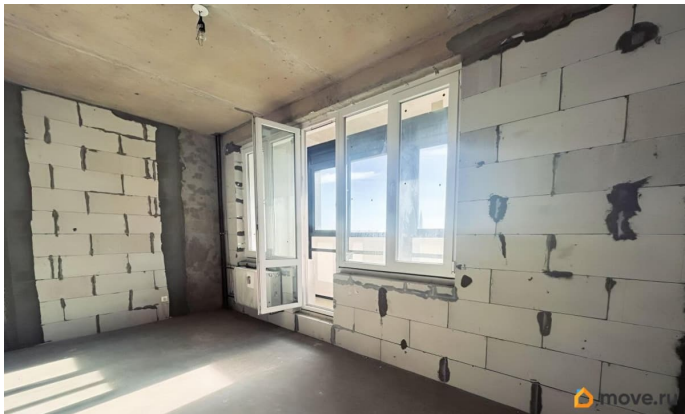

время по предварительной договоренности.

Звоните!