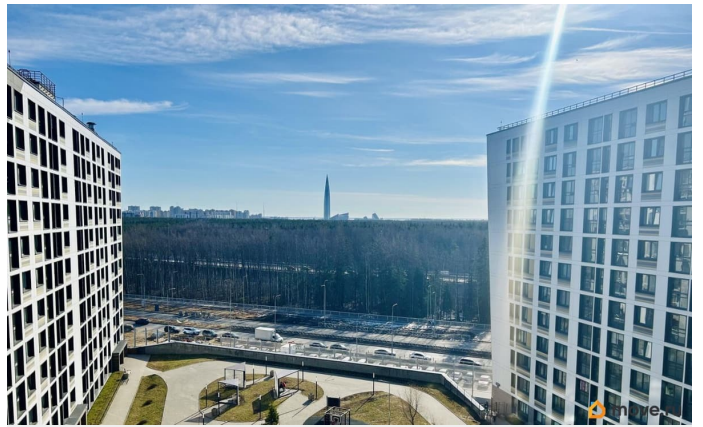

время по предварительной договоренности.

Звоните!