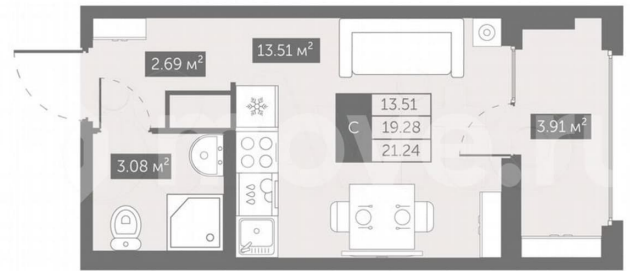

[шоссе Московское](#)

для заметок

Квартира

Общая площадь

21.2 м²

Этаж

4/10

Детали объекта